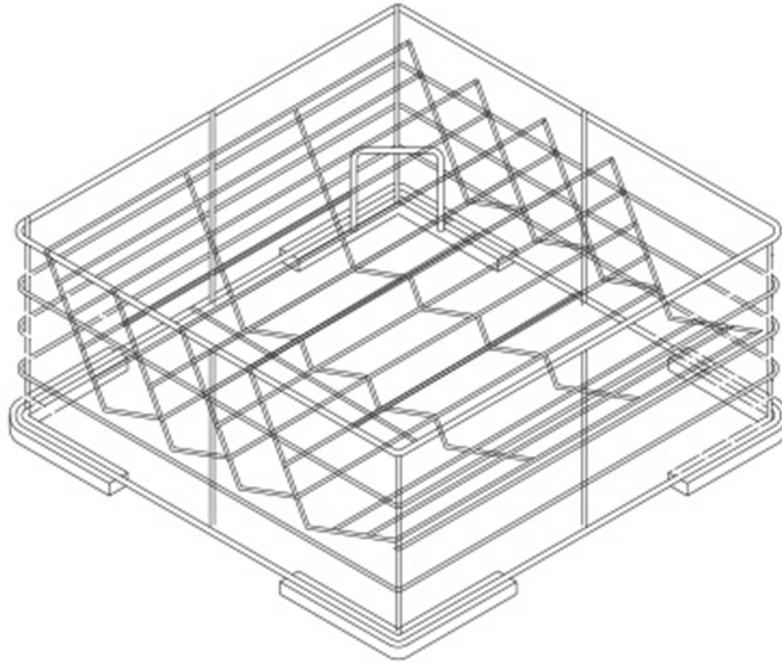

7186

CESTO BICCHIERI 400 x 400 x 180 mm

DESCRIZIONE PRODOTTO

Per lavabicchieri

SPECIFICHE TECNICHE

Larghezza: 400 mm

Profondità: 400 mm

Altezza: 180 mm