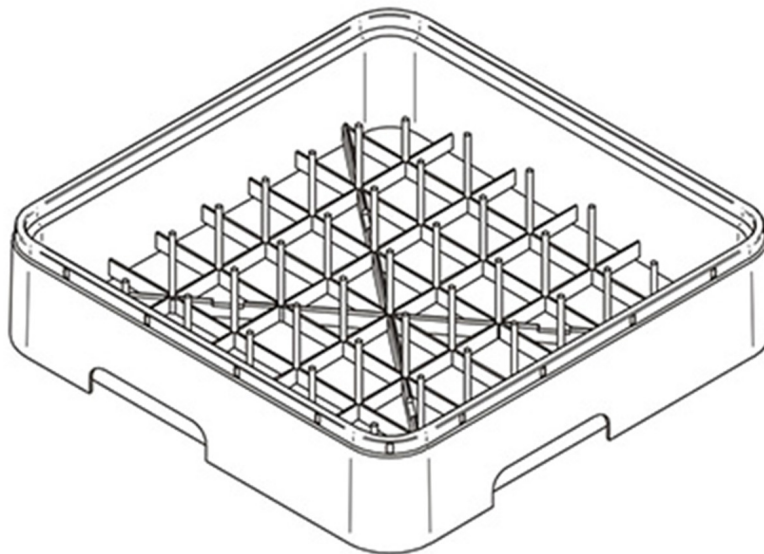

2492

CESTO PIATTI 450 x 450 x 106 mm

DESCRIZIONE PRODOTTO

Per lavabicchieri

SPECIFICHE TECNICHE

Larghezza: 450 mm

Profondità: 450 mm

Altezza: 106 mm