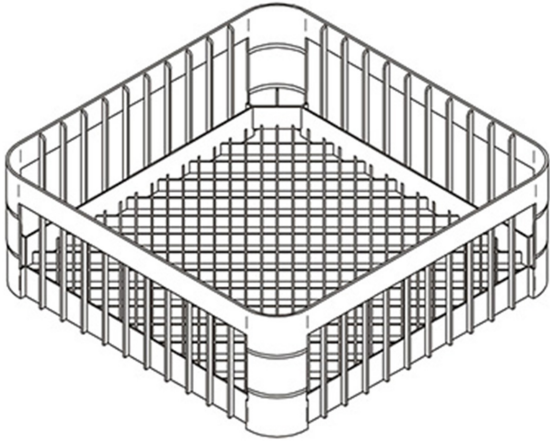

# 2491

CESTO BICCHIERI 450 x 450 x 165 mm

## DESCRIZIONE PRODOTTO

Per lavabicchieri

## SPECIFICHE TECNICHE

**Larghezza:** 450 mm

**Profondità:** 450 mm

**Altezza:** 165 mm