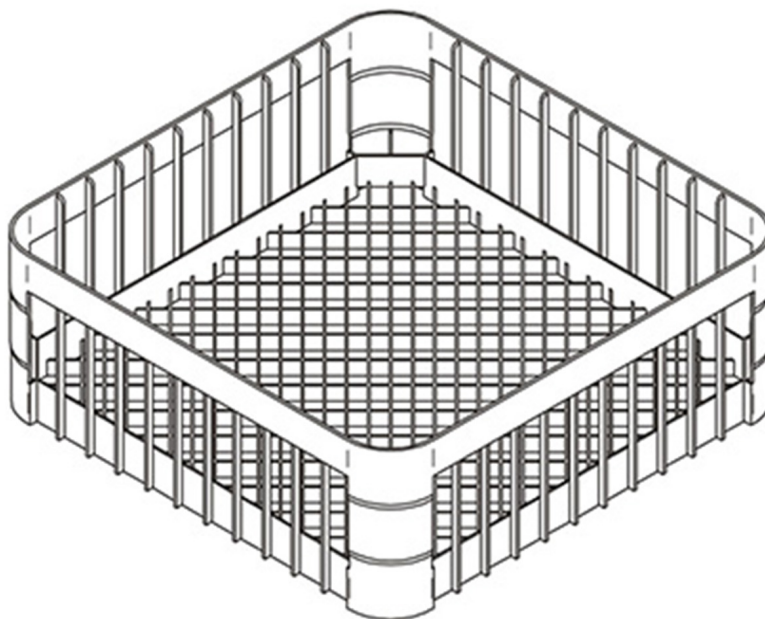

# 2491

CESTO BICCHIERI 450 x 450 x 165 mm

## DESCRIZIONE PRODOTTO

Per lavabicchieri

## SPECIFICHE TECNICHE

**Larghezza:** 450 mm

**Profondità:** 450 mm

**Altezza:** 165 mm