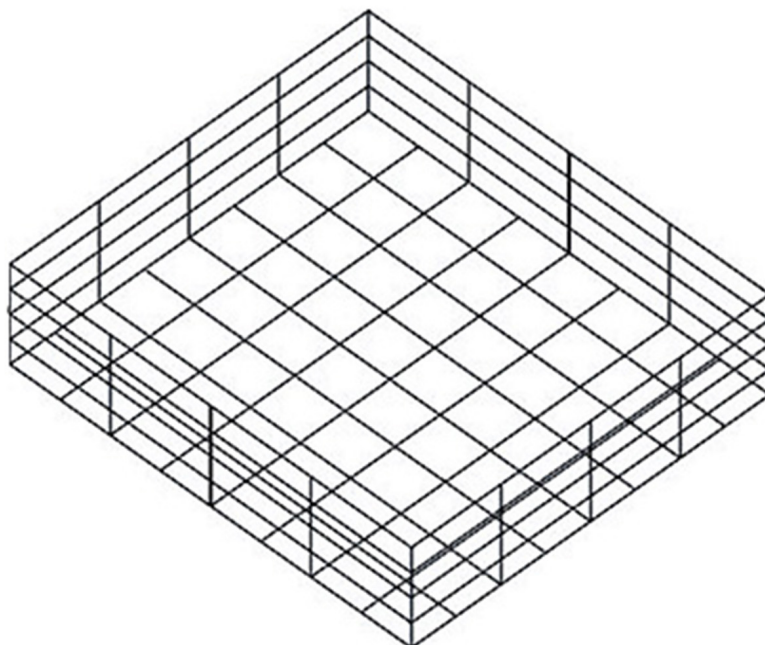

14650

CESTO BASE INOX

DESCRIZIONE PRODOTTO

Per modello ALP40

SPECIFICHE TECNICHE

Larghezza: 500 mm

Profondità: 560 mm

Altezza: 140 mm