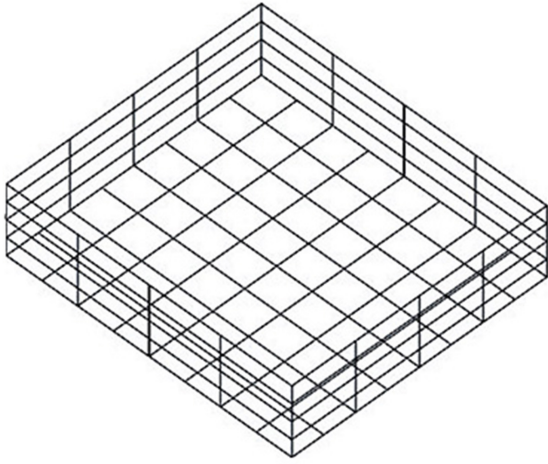

14650

CESTO BASE INOX

DESCRIZIONE PRODOTTO

Per modello ALP40

SPECIFICHE TECNICHE

Larghezza: 500 mm

Profondità: 560 mm

Altezza: 140 mm