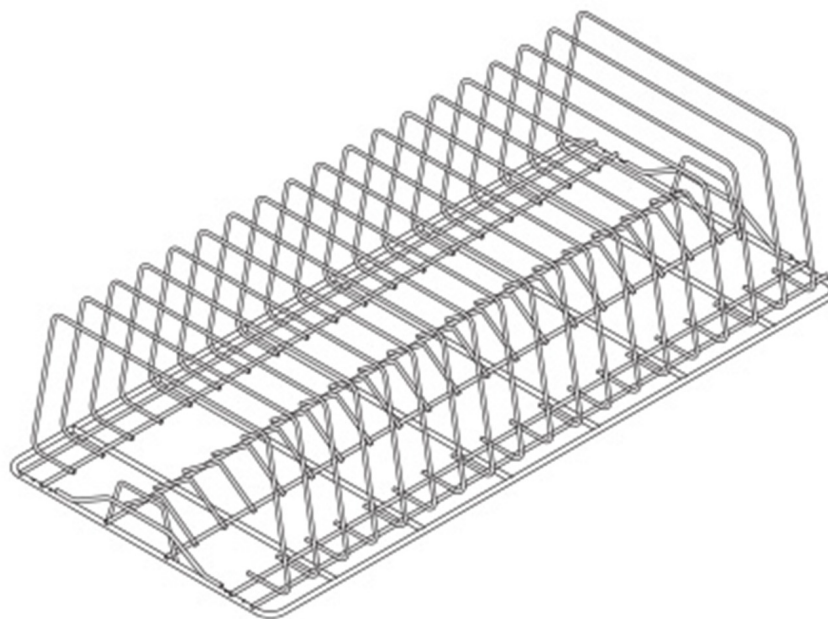

14496

CESTO 19 TEGLIE INOX

DESCRIZIONE PRODOTTO

Per modelli ALP02S e ALP02GS

SPECIFICHE TECNICHE

Larghezza: 1320 mm

Profondità: 600 mm

Altezza: 285 mm