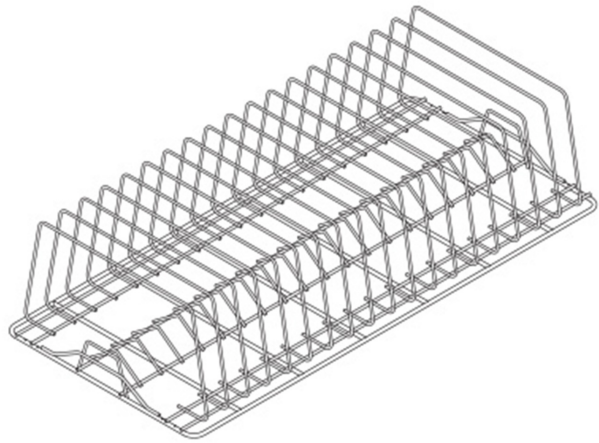

14496

CESTO 19 TEGLIE INOX

DESCRIZIONE PRODOTTO

Per modelli ALP02S e ALP02GS

SPECIFICHE TECNICHE

Larghezza: 1320 mm

Profondità: 600 mm

Altezza: 285 mm