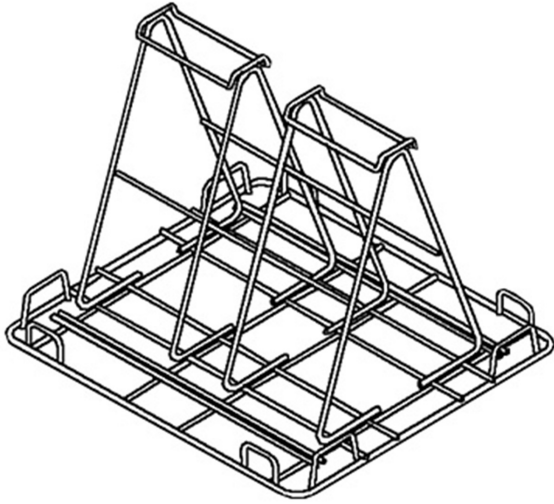

# 14284

CESTO 4 TEGLIE 1/1 GN

## DESCRIZIONE PRODOTTO

Per modello ALP01S

## SPECIFICHE TECNICHE

**Larghezza:** 700 mm

**Profondità:** 600 mm

**Altezza:** 535 mm