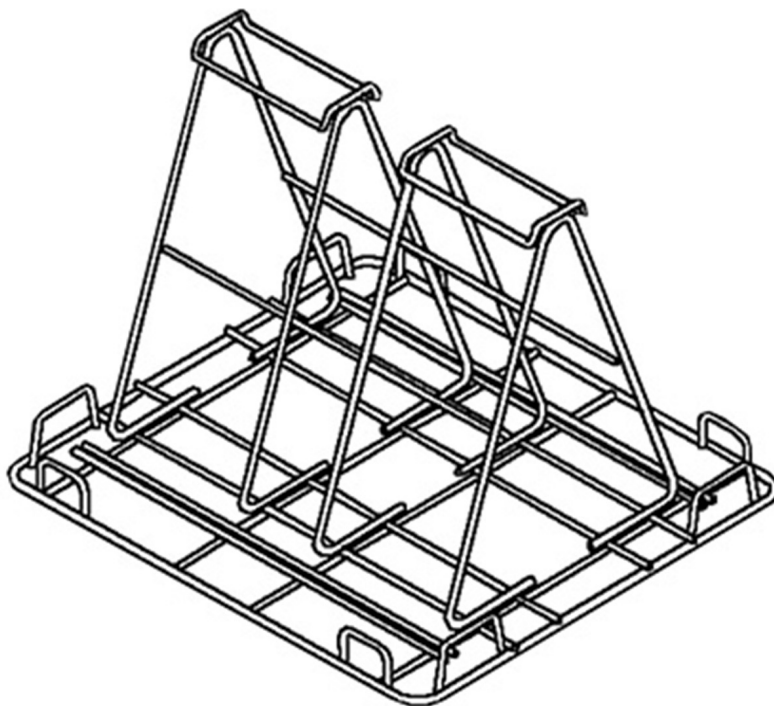

# 14284

CESTO 4 TEGLIE 1/1 GN

## DESCRIZIONE PRODOTTO

Per modello ALP01S

## SPECIFICHE TECNICHE

**Larghezza:** 700 mm

**Profondità:** 600 mm

**Altezza:** 535 mm