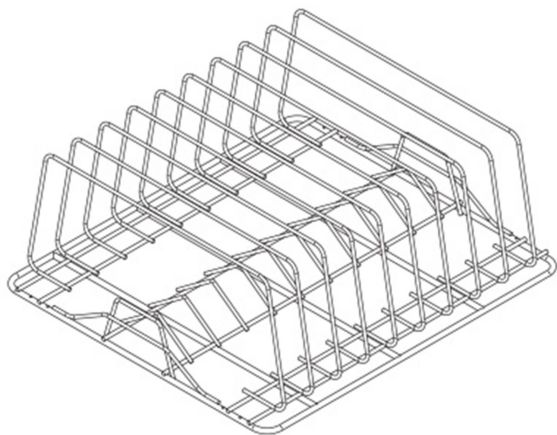

14282

CESTO 9 TEGLIE INOX

DESCRIZIONE PRODOTTO

Per modelli ALP01S e ALP01GS

SPECIFICHE TECNICHE

Larghezza: 700 mm

Profondità: 600 mm

Altezza: 285 mm