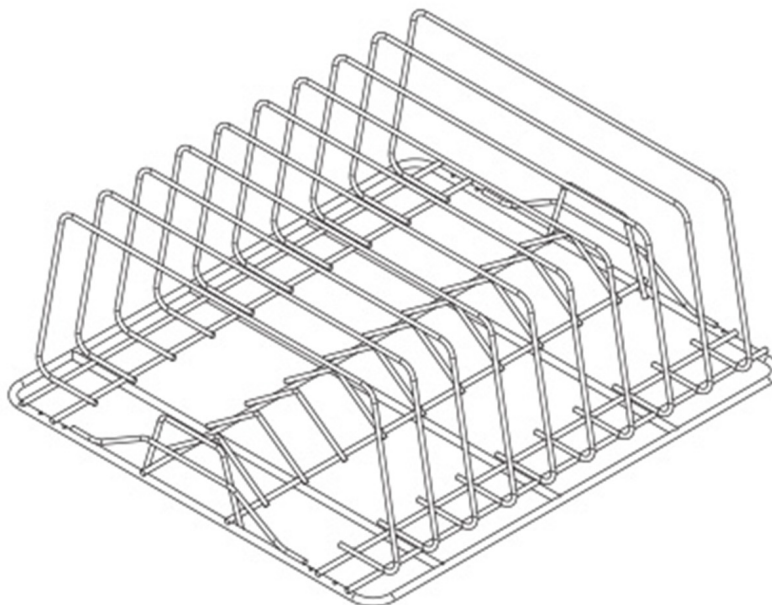

14282

CESTO 9 TEGLIE INOX

DESCRIZIONE PRODOTTO

Per modelli ALP01S e ALP01GS

SPECIFICHE TECNICHE

Larghezza: 700 mm

Profondità: 600 mm

Altezza: 285 mm