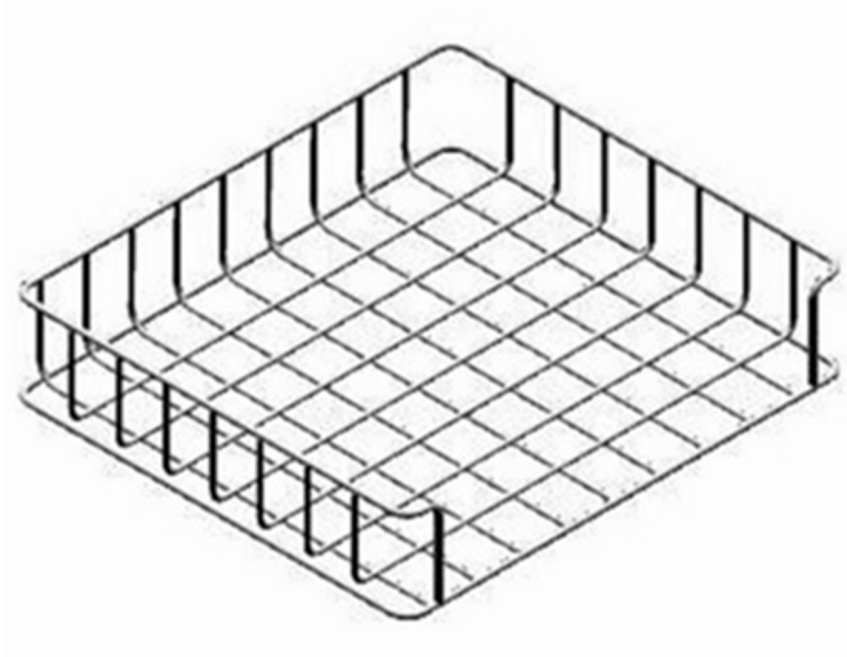

14250

CESTO BASE INOX

DESCRIZIONE PRODOTTO

Per modelli ALP01S e ALP01GS

SPECIFICHE TECNICHE

Larghezza: 700 mm

Profondità: 600 mm

Altezza: 300 mm