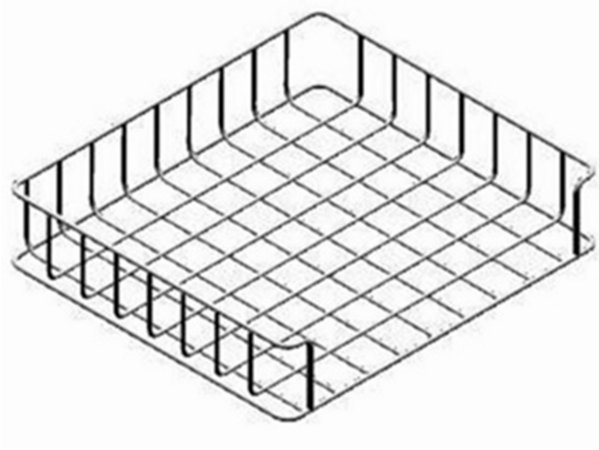

14250

CESTO BASE INOX

DESCRIZIONE PRODOTTO

Per modelli ALP01S e ALP01GS

SPECIFICHE TECNICHE

Larghezza: 700 mm

Profondità: 600 mm

Altezza: 300 mm