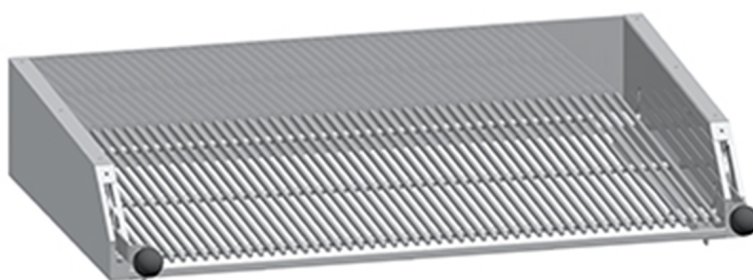

K7GRP10M

PIETRALAVICA - GRIGLIA PESCE MOBILE INOX PER PIETRALAVICA 1 MODULO

SPECIFICHE TECNICHE

Larghezza: 610 mm

Profondità: 799 mm

Altezza: 148 mm

Peso: 16 kg