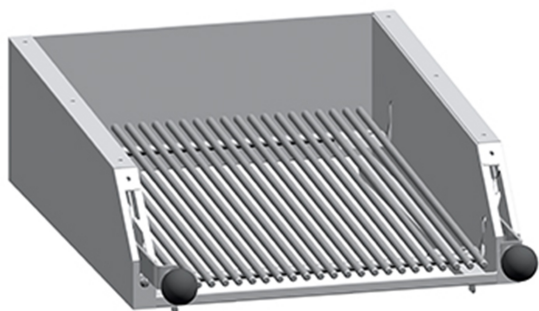

K7GRP05M

PIETRALAVICA - GRIGLIA PESCE MOBILE INOX PER PIETRALAVICA 1/2 MODULO

SPECIFICHE TECNICHE

Larghezza: 610 mm

Profondità: 399 mm

Altezza: 148 mm

Peso: 8 kg