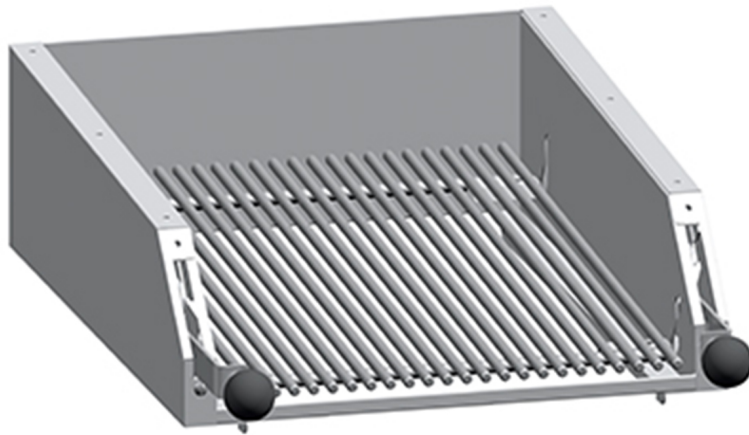

K7GRP05M

PIETRALAVICA - GRIGLIA PESCE MOBILE INOX PER PIETRALAVICA 1/2 MODULO

SPECIFICHE TECNICHE

Larghezza: 610 mm

Profondità: 399 mm

Altezza: 148 mm

Peso: 8 kg