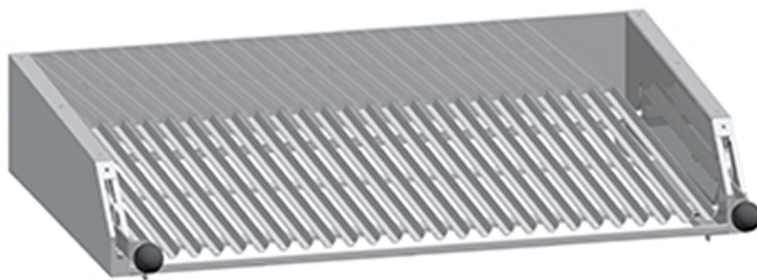

K7GRC10M

PIETRALAVICA - GRIGLIA CARNE MOBILE INOX PER PIETRALAVICA 1 MODULO

SPECIFICHE TECNICHE

Larghezza: 610 mm

Profondità: 799 mm

Altezza: 148 mm

Peso: 9 kg