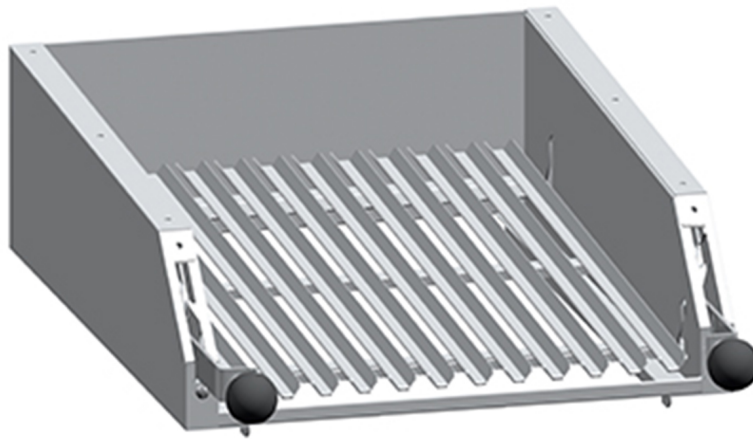

## K7GRC05M

PIETRALAVICA - GRIGLIA CARNE MOBILE INOX PER PIETRALAVICA 1/2 MODULO

## SPECIFICHE TECNICHE

**Larghezza:** 610 mm

**Profondità:** 399 mm

**Altezza:** 148 mm

**Peso:** 5 kg