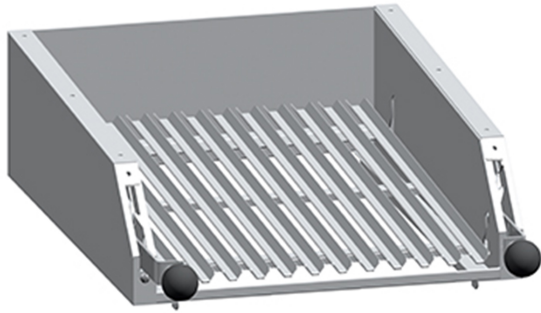

## K7GRC05M

PIETRALAVICA - GRIGLIA CARNE MOBILE INOX PER PIETRALAVICA 1/2 MODULO

## SPECIFICHE TECNICHE

**Larghezza:** 610 mm

**Profondità:** 399 mm

**Altezza:** 148 mm

**Peso:** 5 kg