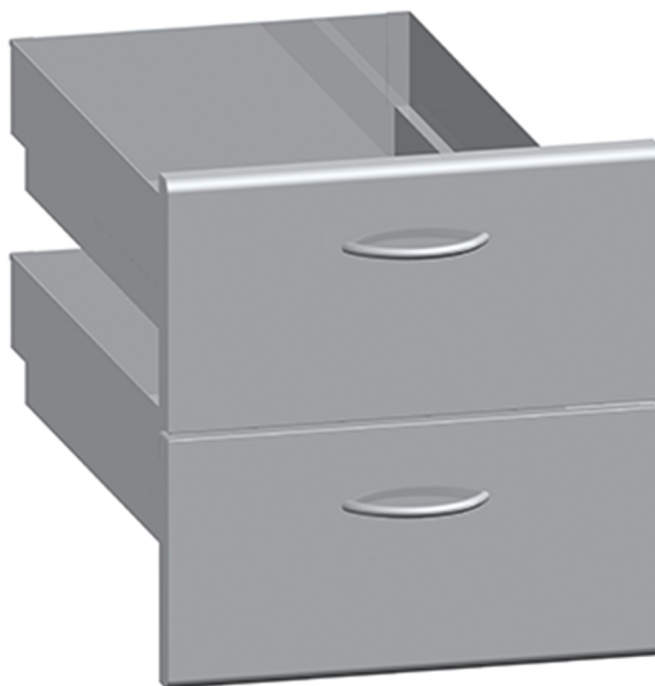

K7ACASS2

APPLICAZIONE 2 CASSETTI SU VANO APERTO

SPECIFICHE TECNICHE

Larghezza: 615 mm

Profondità: 394 mm

Altezza: 460 mm