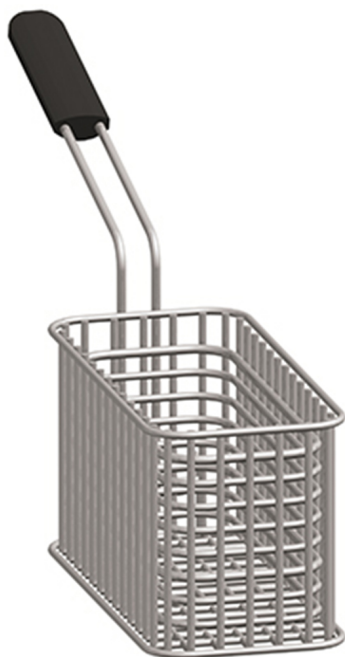

K26524

FRIGGITRICI - CESTO 1/2

DESCRIZIONE PRODOTTO

Cesto per friggitrice K7EFG0507 - K7EFE0507

SPECIFICHE TECNICHE

Larghezza: 290 mm

Profondità: 120 mm

Altezza: 140 mm