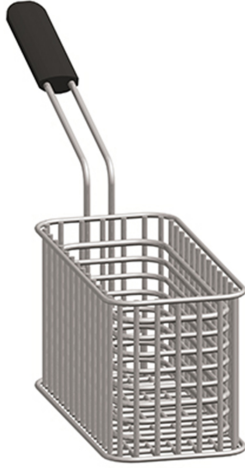

K26524

FRIGGITRICI - CESTO 1/2

DESCRIZIONE PRODOTTO

Cesto per friggitrice K7EFG0507 - K7EFE0507

SPECIFICHE TECNICHE

Larghezza: 290 mm

Profondità: 120 mm

Altezza: 140 mm