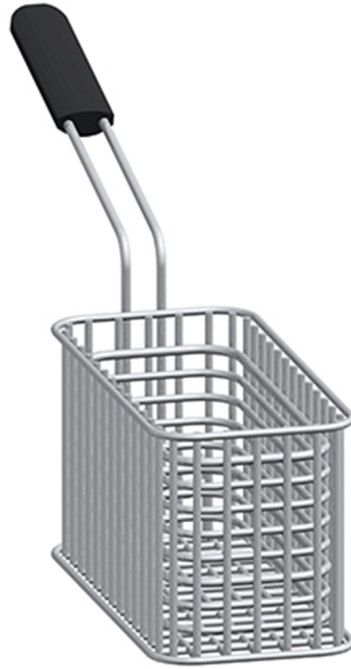

K26280

FRIGGITRICI - CESTO 1/2 - PERFORMANCE LINE

SPECIFICHE TECNICHE

Larghezza: 280 mm

Profondità: 130 mm

Altezza: 111 mm