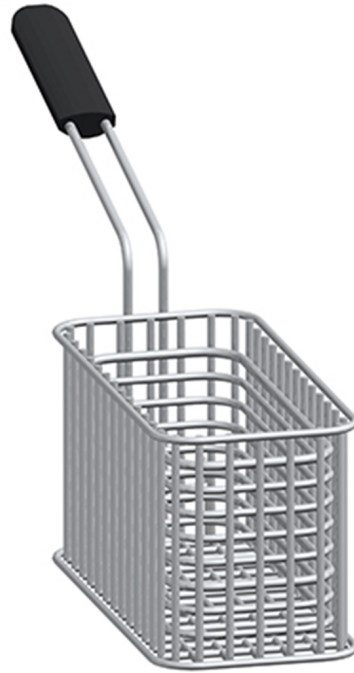

K26026

FRIGGITRICI - CESTO FRIGGITRICE GAS 1/2

SPECIFICHE TECNICHE

Larghezza: 280 mm

Profondità: 130 mm

Altezza: 145 mm