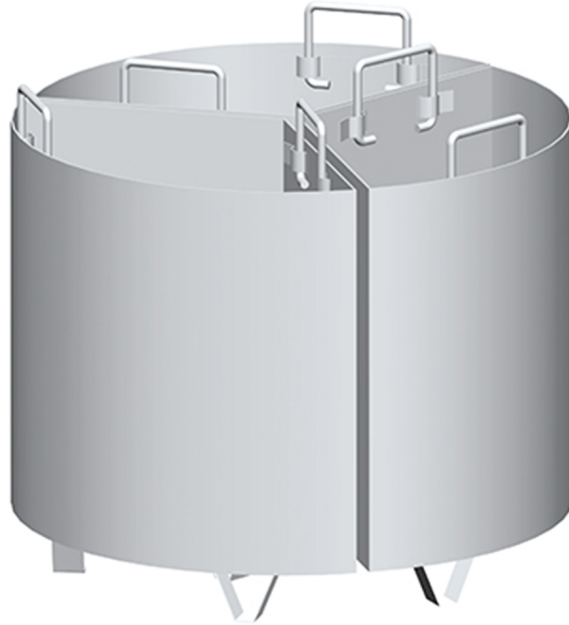

K20159

PENTOLE - COLAPASTA 3 SETTORI PER PENTOLA DA 150 lt.

SPECIFICHE TECNICHE

Larghezza: 560 mm

Altezza: 440 mm

Volume: 0.11 m³