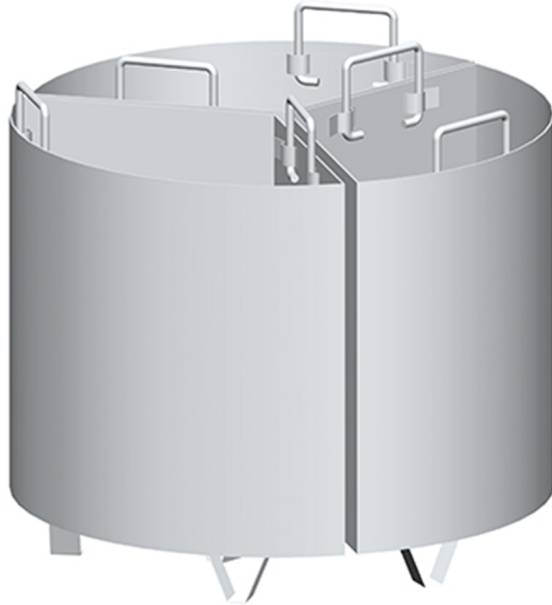

## K20158

PENTOLE - COLAPASTA 3 SETTORI PER PENTOLA DA 100 Lt.

## SPECIFICHE TECNICHE

**Larghezza:** 560 mm

**Altezza:** 350 mm

**Volume:** 0.09 m<sup>3</sup>