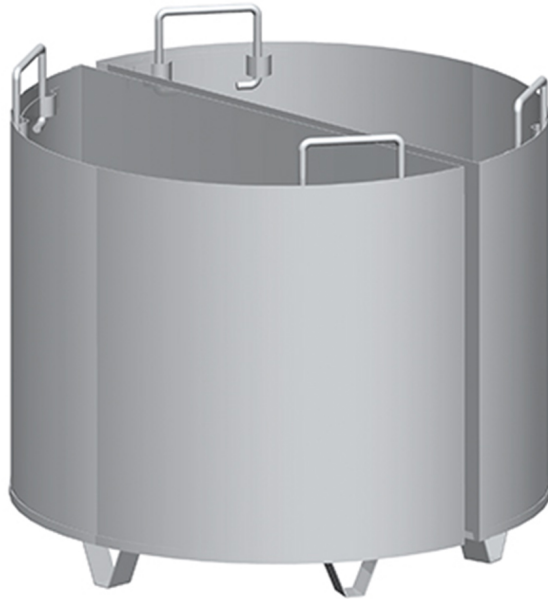

K20157

PENTOLE - COLAPASTA 2 SETTORI PER PENTOLA DA 150 lt.

SPECIFICHE TECNICHE

Larghezza: 560 mm

Altezza: 440 mm

Volume: 0.11 m³