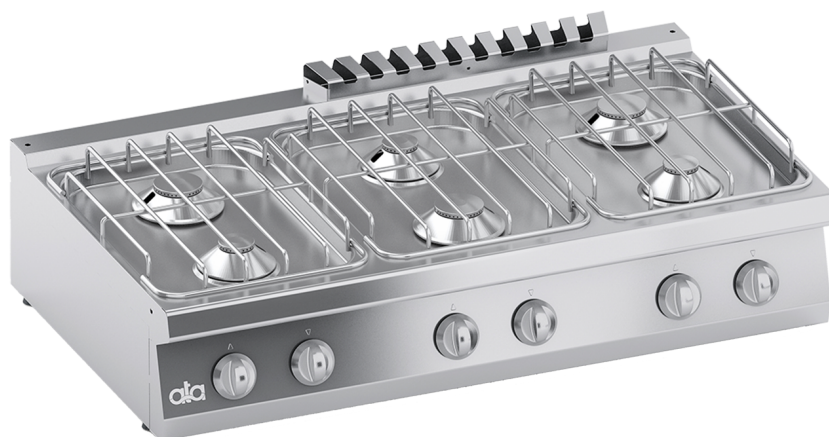

C2GCU15TT

CUCINA GAS 6 FUOCHI TOP - SOLUTION LINE

DESCRIZIONE PRODOTTO

Struttura in acciaio inossidabile. Manopole in materiale plastico termoindurente.

Riscaldamento ottenuto tramite **bruciatori a fiamma stabilizzata a corona singola** con differenti potenze.

Ogni bruciatore è dotato di un rubinetto gas di sicurezza che permette di regolare la potenza dal massimo al minimo. Sicurezza garantita da una termocoppia tenuta attiva dalla fiamma del bruciatore.

Griglie di piano in acciaio rivestito con uno strato di materiale protettivo e bruciatori con corpo in acciaio inossidabile e spartifiamma in ottone nichelato.

Griglie di piano posizionate su un involucro stampato con bordi arrotondati e bruciatori fissati ermeticamente al piano per assicurare facilità di pulizia.

Finitura piano con taglio laser per garantire un accostamento tra piani "testa a testa" e fissaggio vincolante degli stessi tra loro.

Collaudo con gas metano o GPL a seconda delle esigenze dell'utente.

Accessori disponibili **su richiesta**.

SPECIFICHE TECNICHE

Larghezza: 1200 mm
Profondità: 700 mm
Altezza: 255 mm
Peso: 39 kg
Volume: 0.54 m³
Potenza gas: 30.00 kW