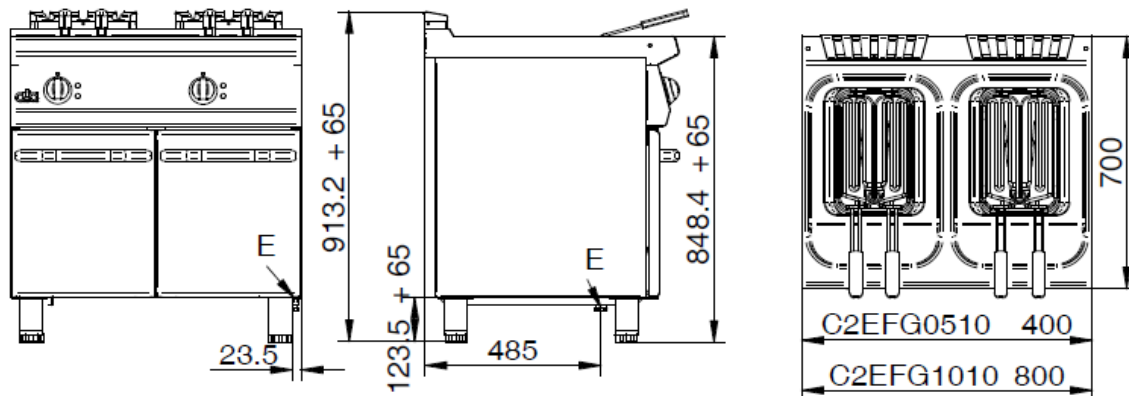

Piedini in acciaio inossidabile **regolabili in altezza**.

Accessori disponibili **su richiesta**.

SPECIFICHE TECNICHE

Larghezza: 400 mm

Profondità: 700 mm

Altezza: 850 mm

Peso: 33 kg

Volume: 0.45 m³

DATI TECNICI / CARACTERISTIQUES TECHNIQUES / TECHNICAL SPECIFICATIONS / TECHNISCHE DATEN / CARACTERISTICAS TECNICAS / ТЕХНИЧЕСКИЕ ХАРАКТЕРИСТИКИ

Dimensioni / Dimensions / Dimensions / Maße / Medidas / Размеры	[мм]	400x700x850
Potenza elettrica / Puissance électrique / Electric Power / Elektro-Leistung / электр. (E)	[Kw] - [кВт]	8
(F)	[V]	400/3N
(G)	[Hz] - [Гц]	50/60
Cavo (non fornito in dotazione) / Cable (non fourni) / Cable (not supplied) / Kabel (nicht mitgeliefert) / Cable / Кабель	H07 RN-F [мм ²]	5 x 2,5
Voltaggi diversi e versioni navali disponibili su richiesta / Différentes tensions et versions maritimes disponibles sur demande / Different voltages and marine versions available on request / Verschiedene Spannungen und Schiffsausführungen auf Anfrage erhältlich / Различные напряжения и варианты исполнения корабля - по запросу		
Capacità vasca / Capacité cuve / Tank capacity / Beckeninhalt / Capacidad cuba / Ёмкость чаши	[L] [л]	10
Quantità di patate massima contenuta in un cesto grande - Quantité maximale de pommes de terre dans un grand panier - Maximum quantity of potatoes in a large basket - Maximale Menge an Kartoffeln in einem großen Korb - Cantidad máxima de patatas en una cesta grande - Максимальное количество картофеля в большой корзине	[kg] [кг]	1,75
Produzione massima - Production maximale - Maximum output - Maximale Leistung - Producción máxima - Максимальное производство	[kg/h] [кг/ч]	17