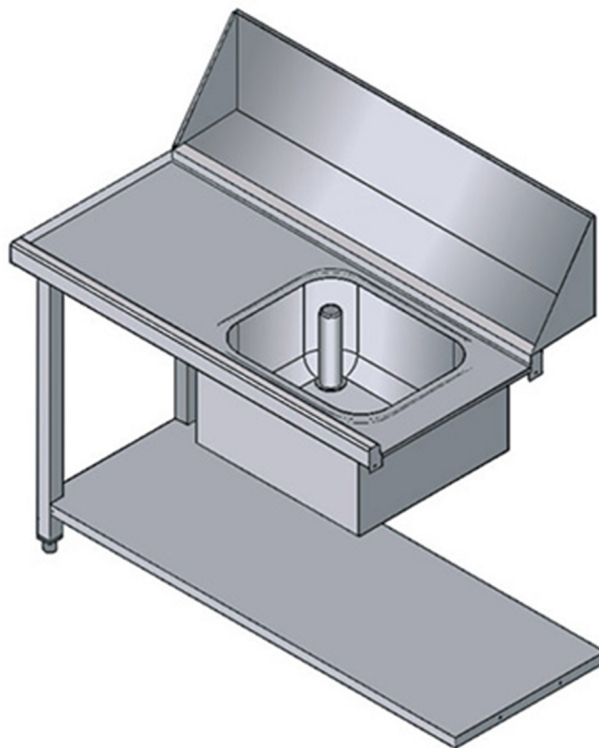

WTV120SX

TABLE AVEC EVIER ENTREE GAUCHE

CARACTÉRISTIQUES TECHNIQUES

Largeur: 1200 mm
Profondeur: 755 mm
Hauteur: 870 mm
Volume: 0.65 m³