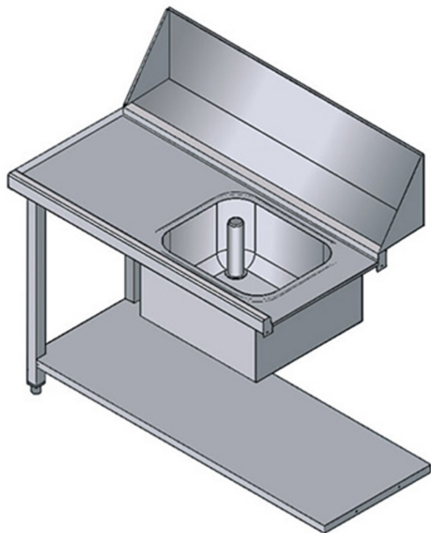

WTV120SX

TABLE AVEC EVIER ENTREE GAUCHE

CARACTÉRISTIQUES TECHNIQUES

Largeur: 1200 mm
Profondeur: 755 mm
Hauteur: 870 mm
Volume: 0.65 m³