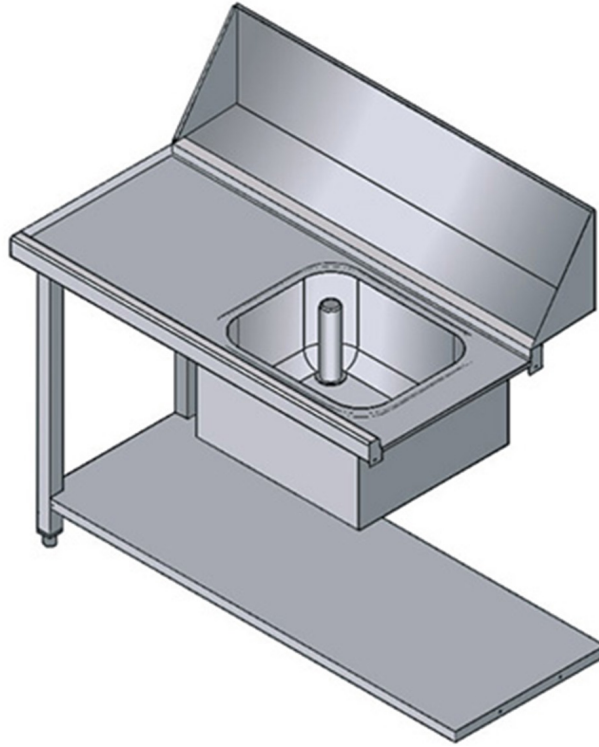

WTV120DX

TABLE AVEC EVIER ENTREE DROITE

CARACTÉRISTIQUES TECHNIQUES

Largeur: 1200 mm
Profondeur: 755 mm
Hauteur: 870 mm
Volume: 0.65 m³