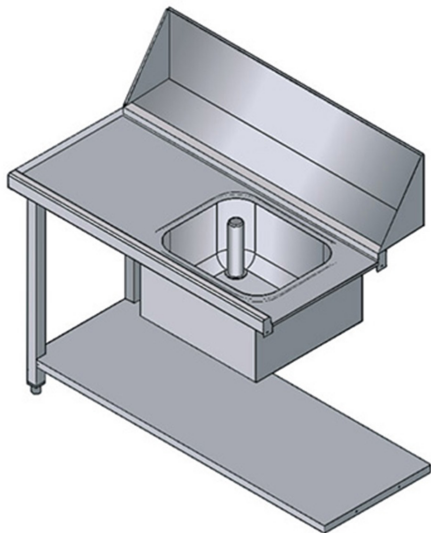

WTV120DX

TABLE AVEC EVIER ENTREE DROITE

CARACTÉRISTIQUES TECHNIQUES

Largeur: 1200 mm
Profondeur: 755 mm
Hauteur: 870 mm
Volume: 0.65 m³