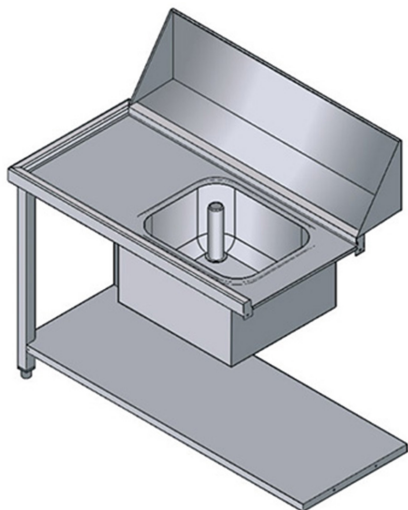

WTV100DX

TABLE AVEC EVIER ENTREE DROITE

CARACTÉRISTIQUES TECHNIQUES

Largeur: 1130 mm
Profondeur: 755 mm
Hauteur: 870 mm
Volume: 0.61 m³