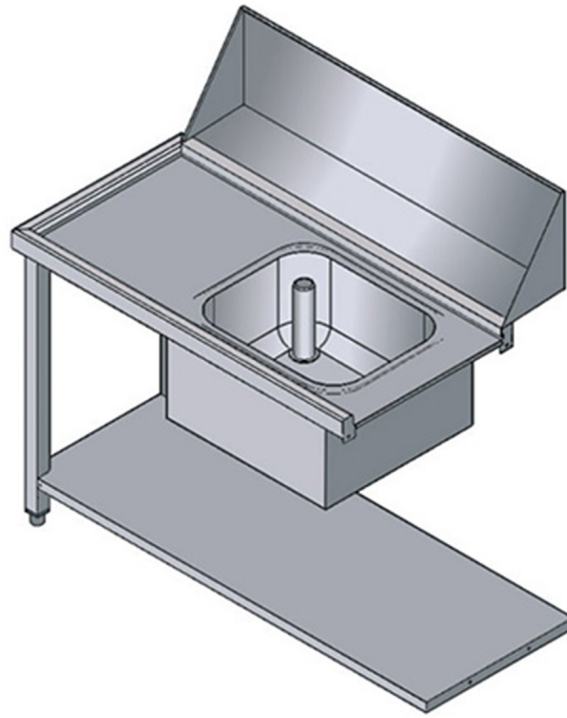

WTV100DX

TABLE AVEC EVIER ENTREE DROITE

CARACTÉRISTIQUES TECHNIQUES

Largeur: 1130 mm
Profondeur: 755 mm
Hauteur: 870 mm
Volume: 0.61 m³