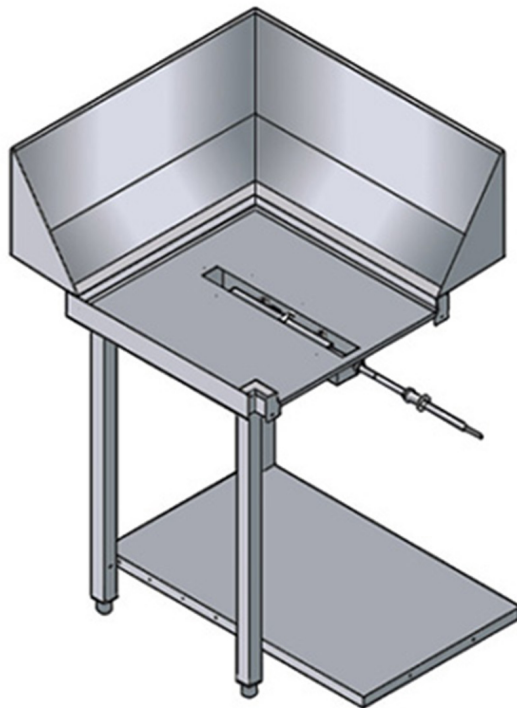

WTMDX

TABLE MECANISEE D'ENTREE 90° DROITE

CARACTÉRISTIQUES TECHNIQUES

Largeur: 780 mm

Profondeur: 795 mm

Hauteur: 870 mm

Volume: 0.38 m³