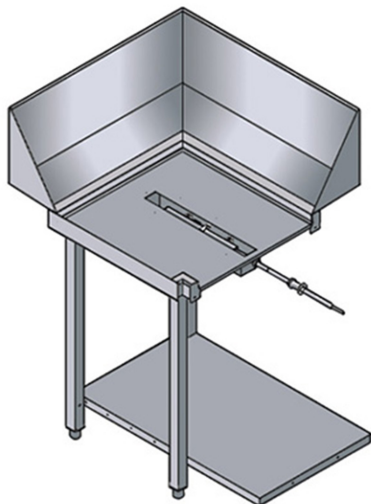

WTMDX

TABLE MECANISEE D'ENTREE 90° DROITE

CARACTÉRISTIQUES TECHNIQUES

Largeur: 780 mm

Profondeur: 795 mm

Hauteur: 870 mm

Volume: 0.38 m³