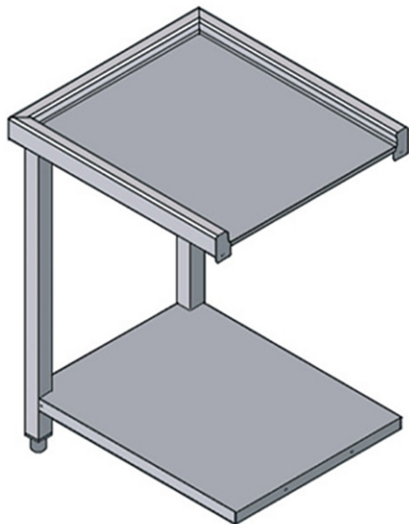

WT80U

TABLE DE SORTIE

CARACTÉRISTIQUES TECHNIQUES

Largeur: 630 mm

Profondeur: 580 mm

Hauteur: 870 mm

Volume: 0.32 m³