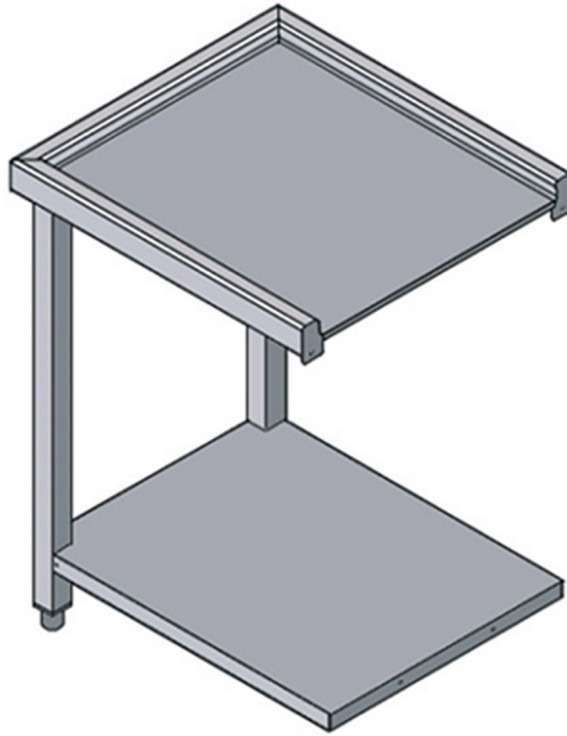

WT80U

TABLE DE SORTIE

CARACTÉRISTIQUES TECHNIQUES

Largeur: 630 mm

Profondeur: 580 mm

Hauteur: 870 mm

Volume: 0.32 m³