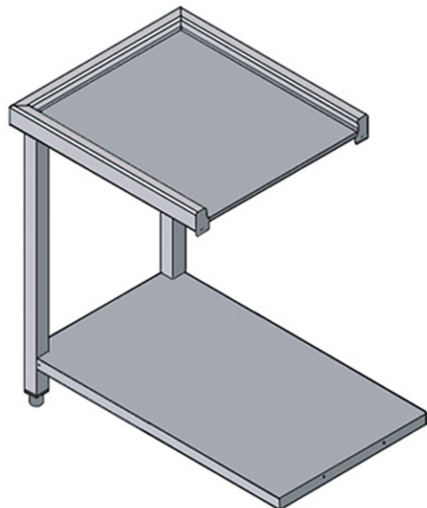

WT80E

TABLE D'ENTREE

CARACTÉRISTIQUES TECHNIQUES

Largeur: 630 mm

Profondeur: 580 mm

Hauteur: 870 mm

Volume: 0.32 m³