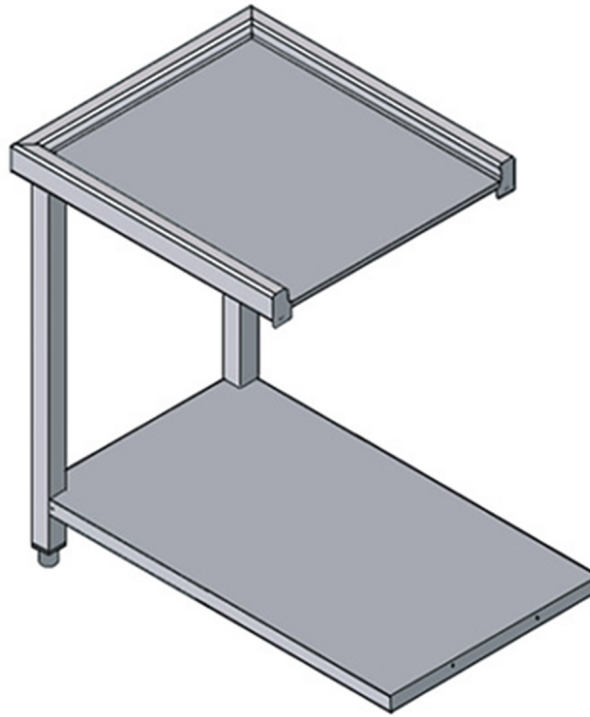

WT80E

TABLE D'ENTREE

CARACTÉRISTIQUES TECHNIQUES

Largeur: 630 mm

Profondeur: 580 mm

Hauteur: 870 mm

Volume: 0.32 m³