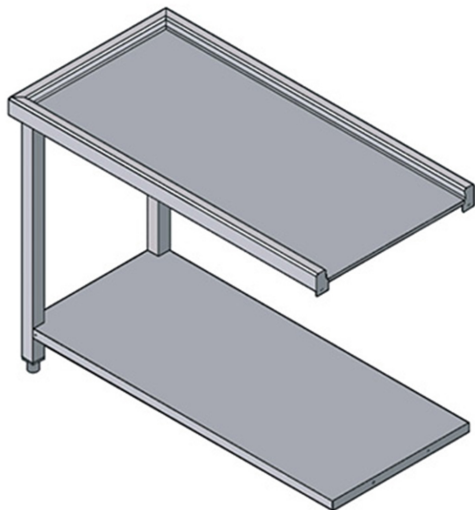

WT100U

TABLE DE SORTIE

CARACTÉRISTIQUES TECHNIQUES

Largeur: 1130 mm
Profondeur: 580 mm
Hauteur: 870 mm
Volume: 0.58 m³