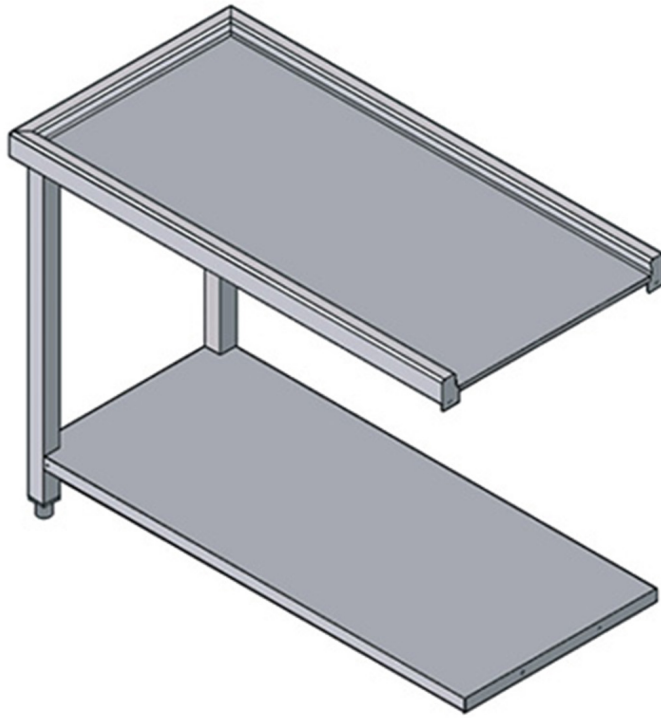

WT100U

TABLE DE SORTIE

CARACTÉRISTIQUES TECHNIQUES

Largeur: 1130 mm
Profondeur: 580 mm
Hauteur: 870 mm
Volume: 0.58 m³