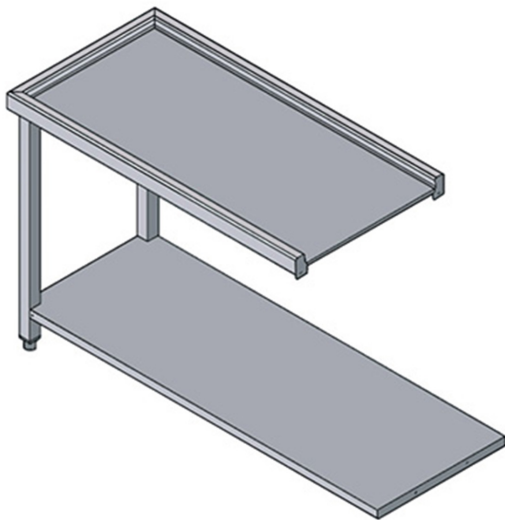

WT100E

TABLE D'ENTREE

CARACTÉRISTIQUES TECHNIQUES

Largeur: 1130 mm
Profondeur: 580 mm
Hauteur: 870 mm
Volume: 0.58 m³