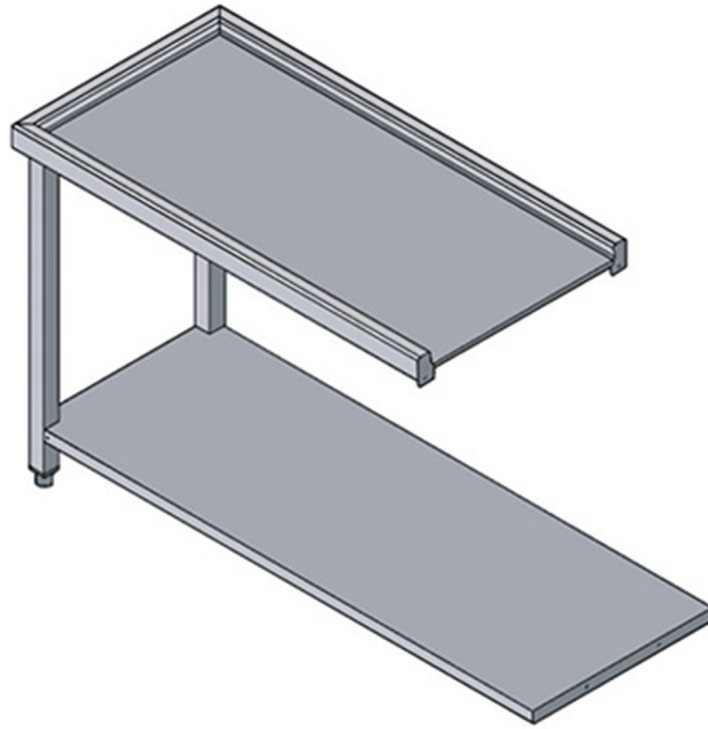

WT100E

TABLE D'ENTREE

CARACTÉRISTIQUES TECHNIQUES

Largeur: 1130 mm
Profondeur: 580 mm
Hauteur: 870 mm
Volume: 0.58 m³