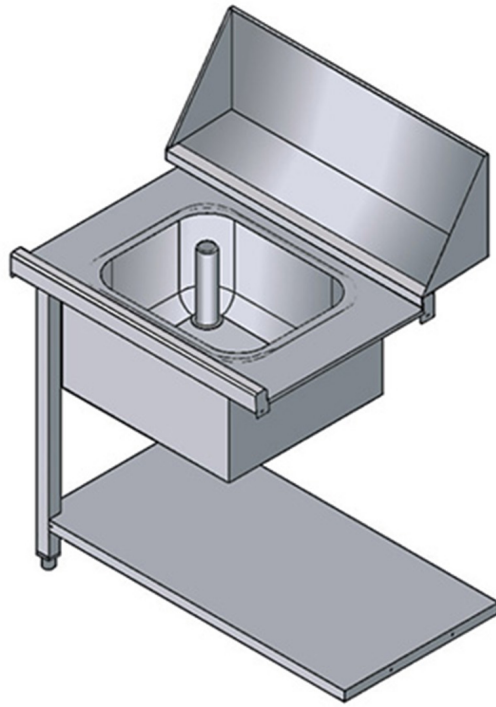

WMV80SX

TABLE AVEC EVIER ENTREE GAUCHE

CARACTÉRISTIQUES TECHNIQUES

Largeur: 800 mm

Profondeur: 755 mm

Hauteur: 870 mm

Volume: 0.43 m³