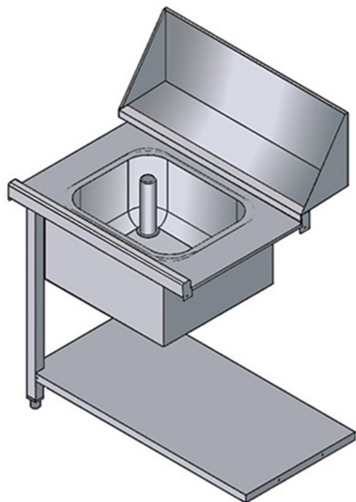

WMV80SX

TABLE AVEC EVIER ENTREE GAUCHE

CARACTÉRISTIQUES TECHNIQUES

Largeur: 800 mm

Profondeur: 755 mm

Hauteur: 870 mm

Volume: 0.43 m³