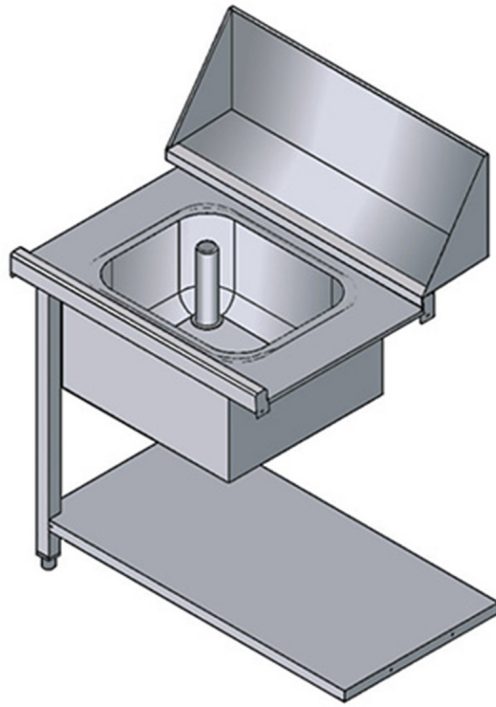

# WMV80DX

TABLE AVEC EVIER ENTREE DROITE

## CARACTÉRISTIQUES TECHNIQUES

**Largeur:** 800 mm

**Profondeur:** 755 mm

**Hauteur:** 870 mm

**Volume:** 0.43 m<sup>3</sup>