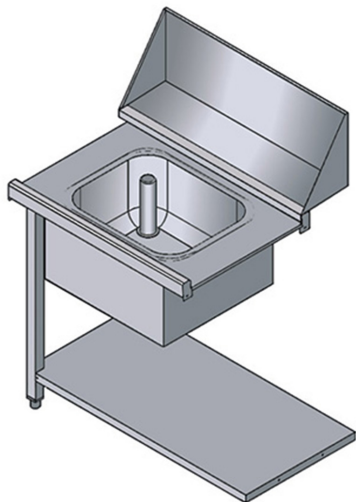

# WMV80DX

TABLE AVEC EVIER ENTREE DROITE

## CARACTÉRISTIQUES TECHNIQUES

**Largeur:** 800 mm

**Profondeur:** 755 mm

**Hauteur:** 870 mm

**Volume:** 0.43 m<sup>3</sup>