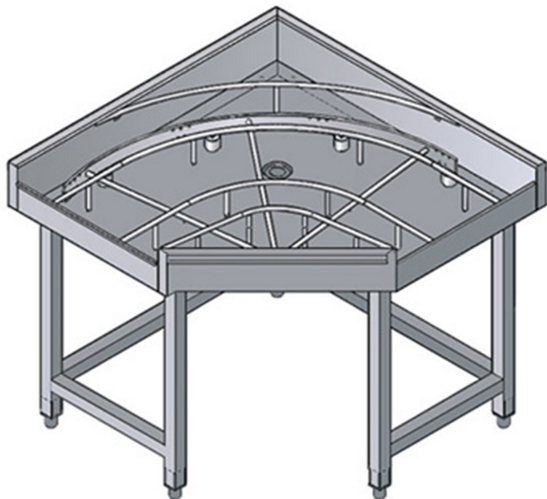

## TCM90US

COURBE MECANISEE 90° EN SORTIE POUR ATR A ENTREE GAUCHE

## CARACTÉRISTIQUES TECHNIQUES

**Largeur:** 1000 mm

**Profondeur:** 1000 mm

**Hauteur:** 880 mm

**Volume:** 0.89 m<sup>3</sup>