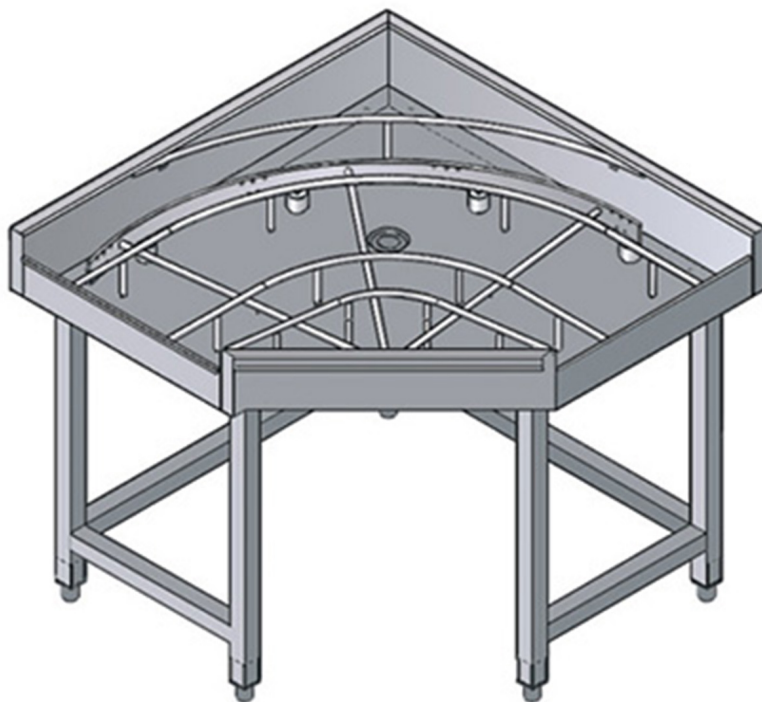

## TCM90US

COURBE MECANISEE 90° EN SORTIE POUR ATR A ENTREE GAUCHE

## CARACTÉRISTIQUES TECHNIQUES

**Largeur:** 1000 mm

**Profondeur:** 1000 mm

**Hauteur:** 880 mm

**Volume:** 0.89 m<sup>3</sup>