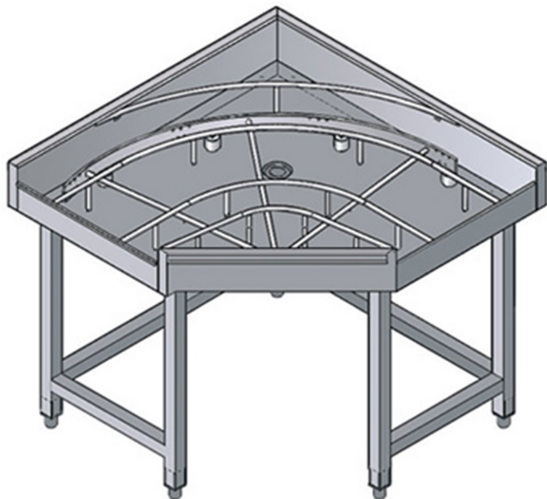

# TCM90UD

COURBE MECANISEE 90° EN SORTIE POUR ATR A ENTREE DROITE

## CARACTÉRISTIQUES TECHNIQUES

**Largeur:** 1000 mm

**Profondeur:** 1000 mm

**Hauteur:** 880 mm

**Volume:** 0.89 m<sup>3</sup>