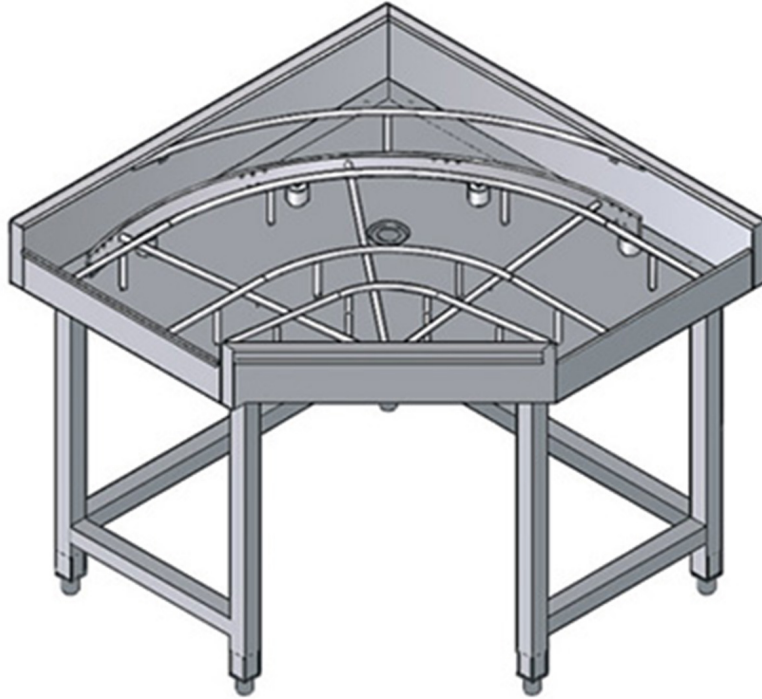

# TCM90UD

COURBE MECANISEE 90° EN SORTIE POUR ATR A ENTREE DROITE

## CARACTÉRISTIQUES TECHNIQUES

**Largeur:** 1000 mm

**Profondeur:** 1000 mm

**Hauteur:** 880 mm

**Volume:** 0.89 m<sup>3</sup>