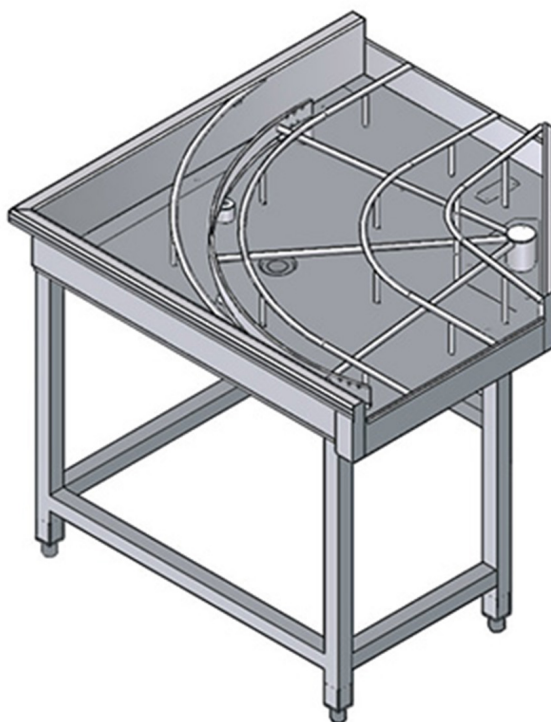

TCM90ES

COURBE MECANISEE 90° EN ENTREE POUR ATR A ENTREE GAUCHE

CARACTÉRISTIQUES TECHNIQUES

Largeur: 1000 mm

Profondeur: 1000 mm

Hauteur: 880 mm

Volume: 0.89 m³