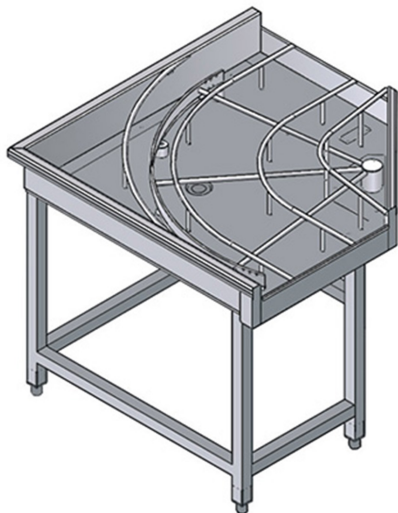

TCM90ES

COURBE MECANISEE 90° EN ENTREE POUR ATR A ENTREE GAUCHE

CARACTÉRISTIQUES TECHNIQUES

Largeur: 1000 mm

Profondeur: 1000 mm

Hauteur: 880 mm

Volume: 0.89 m³