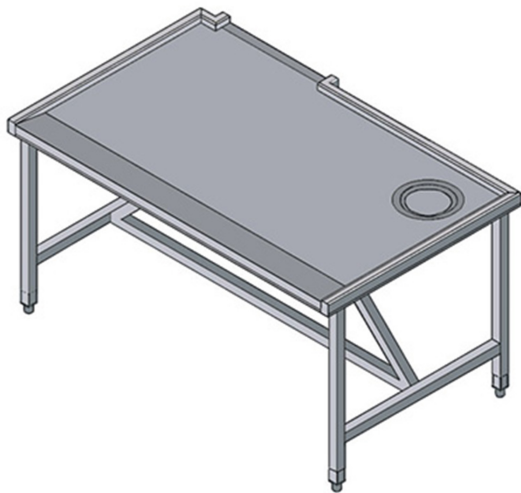

TCE160DX

TABLE DE TRI ENTREE DROITE

CARACTÉRISTIQUES TECHNIQUES

Largeur: 1600 mm

Profondeur: 1000 mm

Hauteur: 870 mm

Volume: 1.41 m³