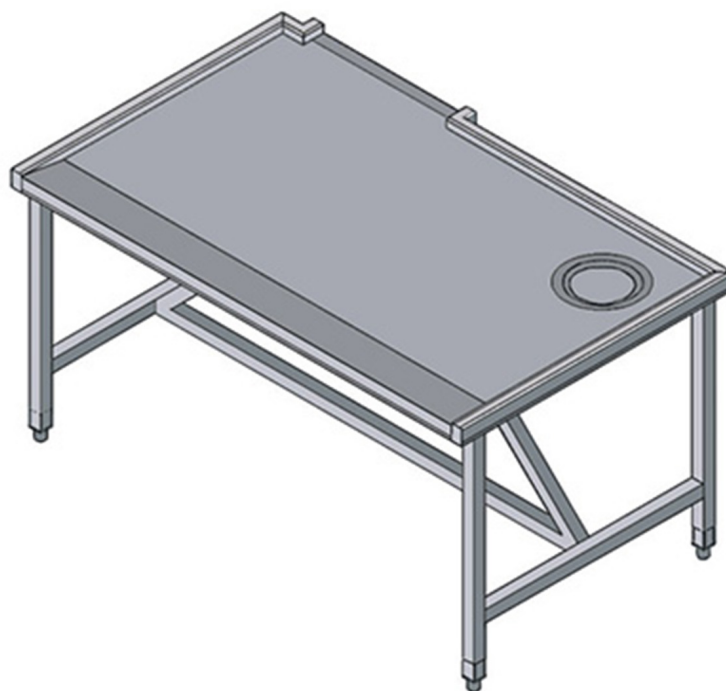

TCE160DX

TABLE DE TRI ENTREE DROITE

CARACTÉRISTIQUES TECHNIQUES

Largeur: 1600 mm

Profondeur: 1000 mm

Hauteur: 870 mm

Volume: 1.41 m³