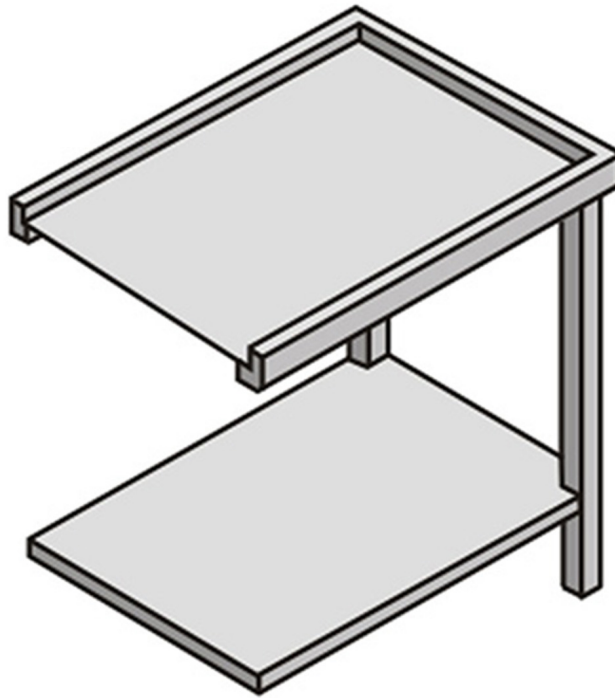

TAFX

TABLE AVEC ETAGERE INFERIEURE ENTREE FRONTALE

CARACTÉRISTIQUES TECHNIQUES

Largeur: 750 mm

Profondeur: 580 mm

Hauteur: 870 mm

Volume: 0.31 m³