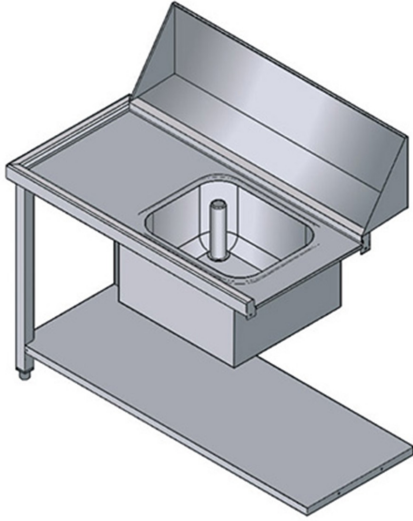

PVSX

TABLE AVEC EVIER ENTREE GAUCHE POUR MODELES ATR1500 ET ATR1800

CARACTÉRISTIQUES TECHNIQUES

Largeur: 1130 mm
Profondeur: 650 mm
Hauteur: 870 mm
Volume: 0.57 m³