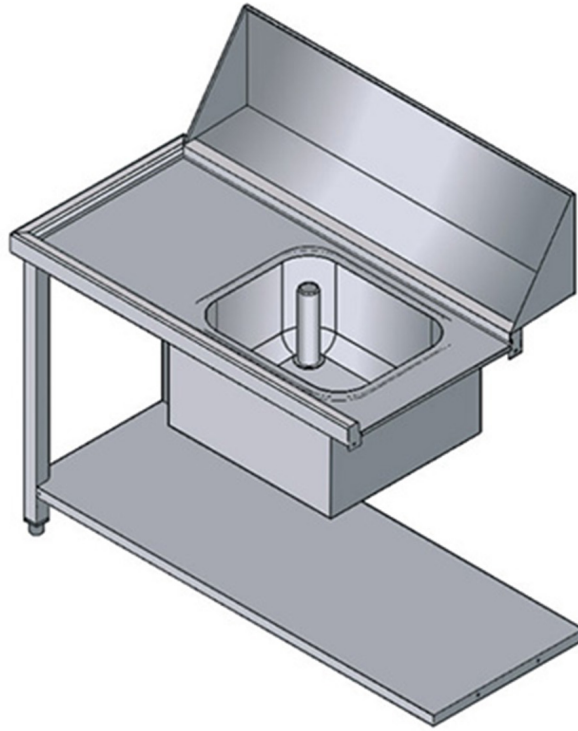

PVSX

TABLE AVEC EVIER ENTREE GAUCHE POUR MODELES ATR1500 ET ATR1800

CARACTÉRISTIQUES TECHNIQUES

Largeur: 1130 mm
Profondeur: 650 mm
Hauteur: 870 mm
Volume: 0.57 m³