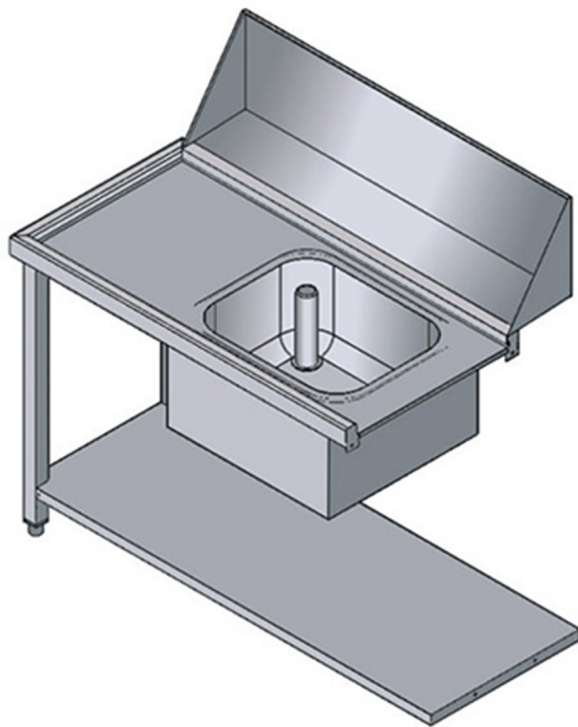

PVSSX

TABLE AVEC EVIER ET TROU ENTREE GAUCHE POUR MODELES ATR1500 ET ATR1800

CARACTÉRISTIQUES TECHNIQUES

Largeur: 1130 mm

Profondeur: 650 mm

Hauteur: 870 mm

Volume: 0.57 m³