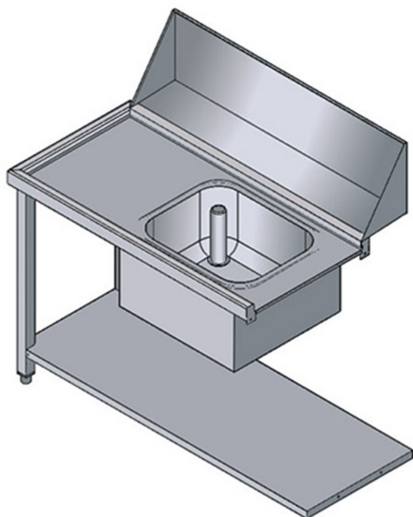

PVSSX

TABLE AVEC EVIER ET TROU ENTREE GAUCHE POUR MODELES ATR1500 ET ATR1800

CARACTÉRISTIQUES TECHNIQUES

Largeur: 1130 mm

Profondeur: 650 mm

Hauteur: 870 mm

Volume: 0.57 m³