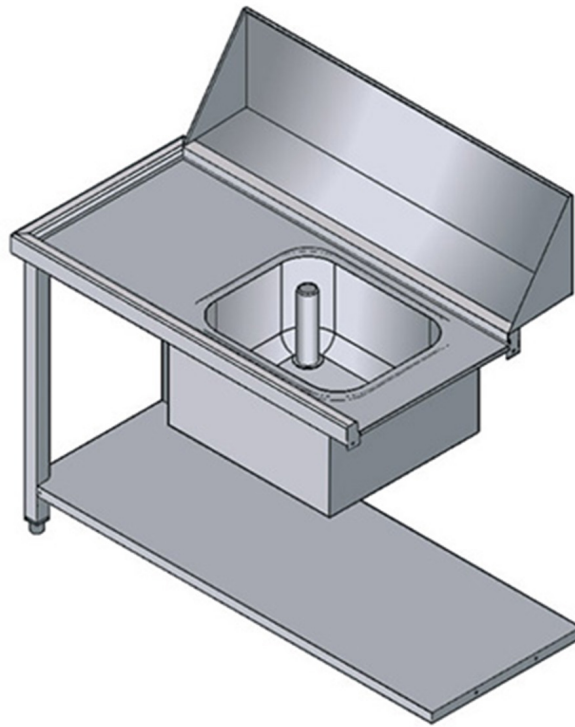

PVSDX

TABLE AVEC EVIER ET TROU ENTREE DROITE POUR MODELES ATR1500 ET ATR1800

CARACTÉRISTIQUES TECHNIQUES

Largeur: 1130 mm
Profondeur: 650 mm
Hauteur: 870 mm
Volume: 0.57 m³