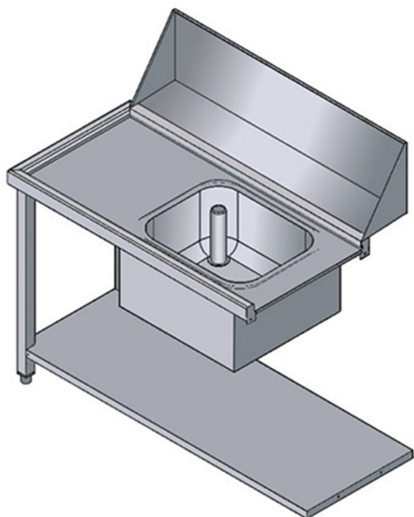

PVSDX

TABLE AVEC EVIER ET TROU ENTREE DROITE POUR MODELES ATR1500 ET ATR1800

CARACTÉRISTIQUES TECHNIQUES

Largeur: 1130 mm
Profondeur: 650 mm
Hauteur: 870 mm
Volume: 0.57 m³