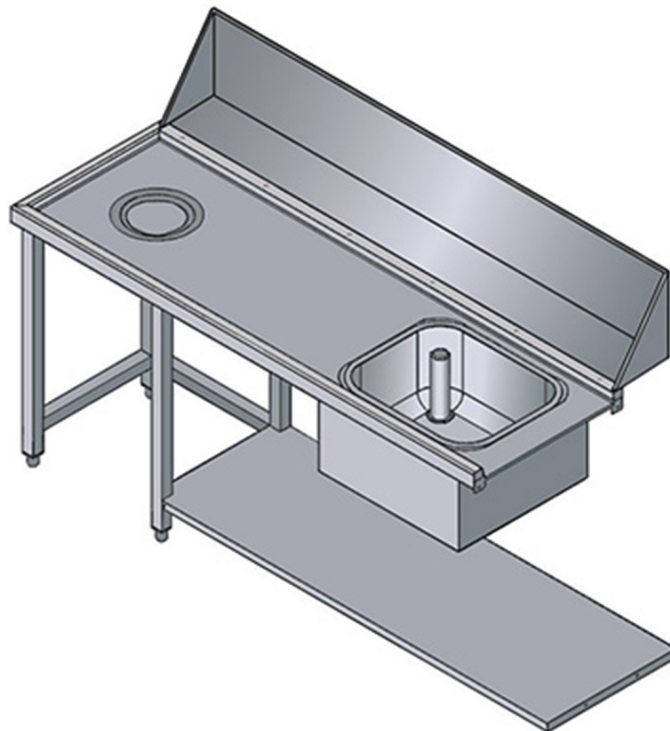

PVS180DX

TABLE AVEC EVIER ET TROU ENTREE DROITE POUR MODELES ATR1500 ET ATR1800

CARACTÉRISTIQUES TECHNIQUES

Largeur: 1800 mm
Profondeur: 650 mm
Hauteur: 870 mm
Volume: 0.90 m³