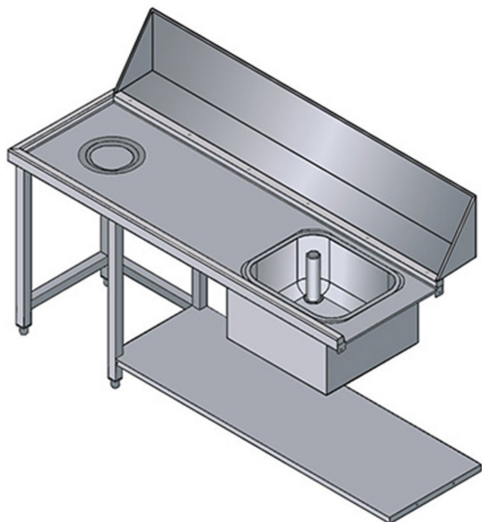

PVS180DX

TABLE AVEC EVIER ET TROU ENTREE DROITE POUR MODELES ATR1500 ET ATR1800

CARACTÉRISTIQUES TECHNIQUES

Largeur: 1800 mm
Profondeur: 650 mm
Hauteur: 870 mm
Volume: 0.90 m³