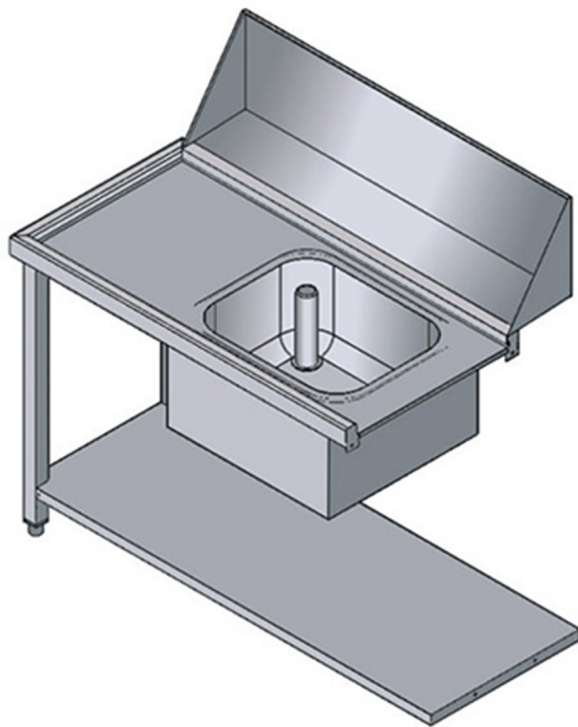

PVDX

TABLE AVEC EVIER ENTREE DROITE POUR MODELES ATR1500 ET ATR1800

CARACTÉRISTIQUES TECHNIQUES

Largeur: 1130 mm
Profondeur: 650 mm
Hauteur: 870 mm
Volume: 0.57 m³