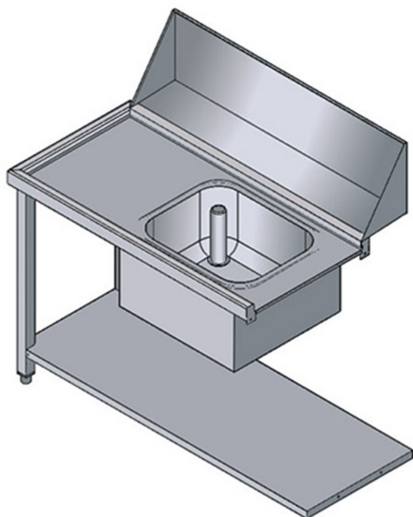

PVDX

TABLE AVEC EVIER ENTREE DROITE POUR MODELES ATR1500 ET ATR1800

CARACTÉRISTIQUES TECHNIQUES

Largeur: 1130 mm
Profondeur: 650 mm
Hauteur: 870 mm
Volume: 0.57 m³