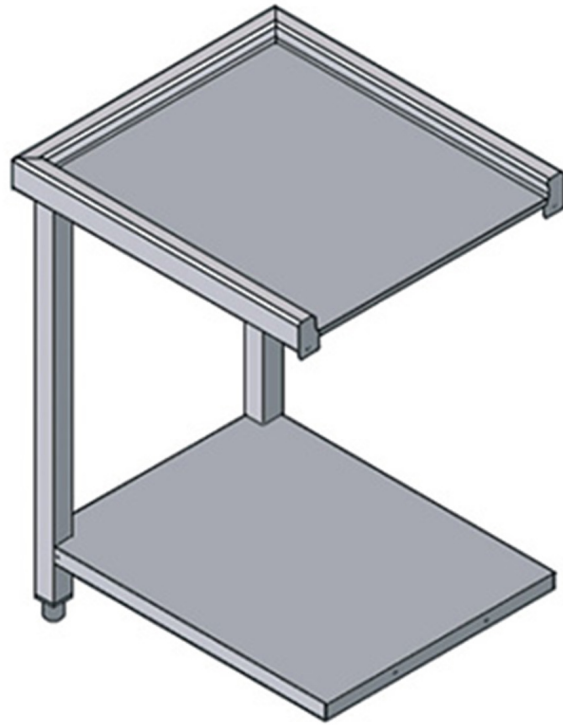

P60U

TABLE DE SORTIE POUR MODELES ATR1500 ET ATR1800

CARACTÉRISTIQUES TECHNIQUES

Largeur: 630 mm

Profondeur: 580 mm

Hauteur: 870 mm

Volume: 0.31 m³