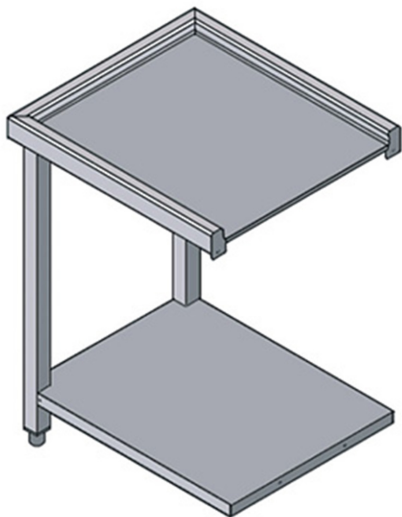

P60U

TABLE DE SORTIE POUR MODELES ATR1500 ET ATR1800

CARACTÉRISTIQUES TECHNIQUES

Largeur: 630 mm

Profondeur: 580 mm

Hauteur: 870 mm

Volume: 0.31 m³