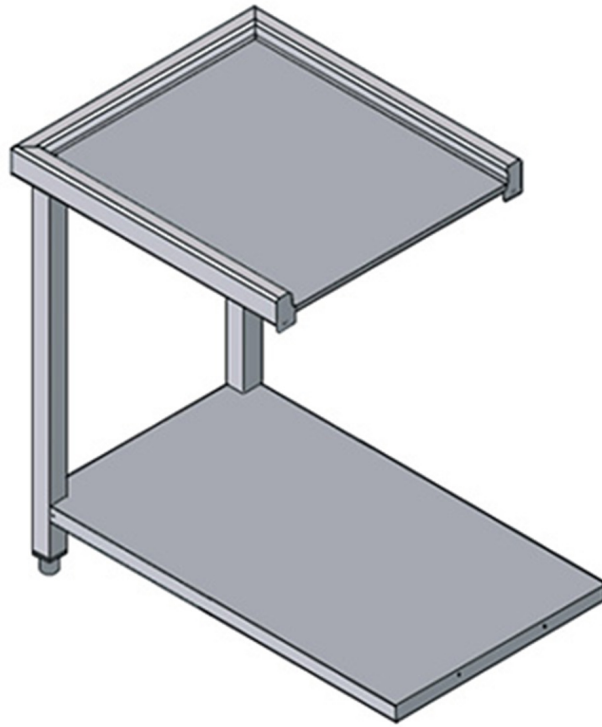

P60E

TABLE D'ENTREE POUR MODELES ATR1500 ET ATR1800

CARACTÉRISTIQUES TECHNIQUES

Largeur: 630 mm

Profondeur: 580 mm

Hauteur: 870 mm

Volume: 0.31 m³