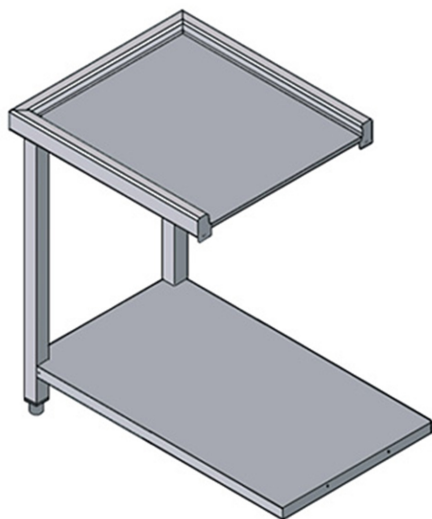

P60E

TABLE D'ENTREE POUR MODELES ATR1500 ET ATR1800

CARACTÉRISTIQUES TECHNIQUES

Largeur: 630 mm

Profondeur: 580 mm

Hauteur: 870 mm

Volume: 0.31 m³