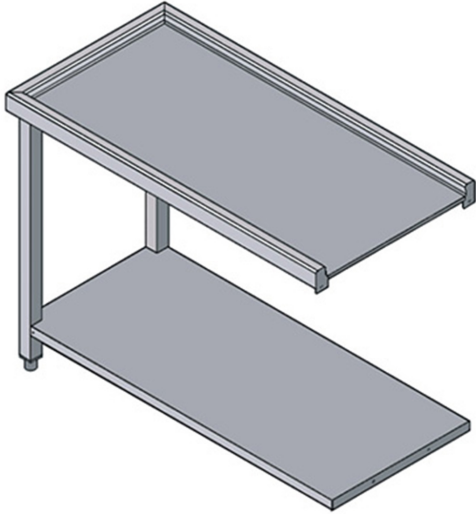

## P110U

TABLE DE SORTIE POUR MODELES ATR1500 ET ATR1800

## CARACTÉRISTIQUES TECHNIQUES

**Largeur:** 1130 mm  
**Profondeur:** 580 mm  
**Hauteur:** 870 mm  
**Volume:** 0.56 m<sup>3</sup>