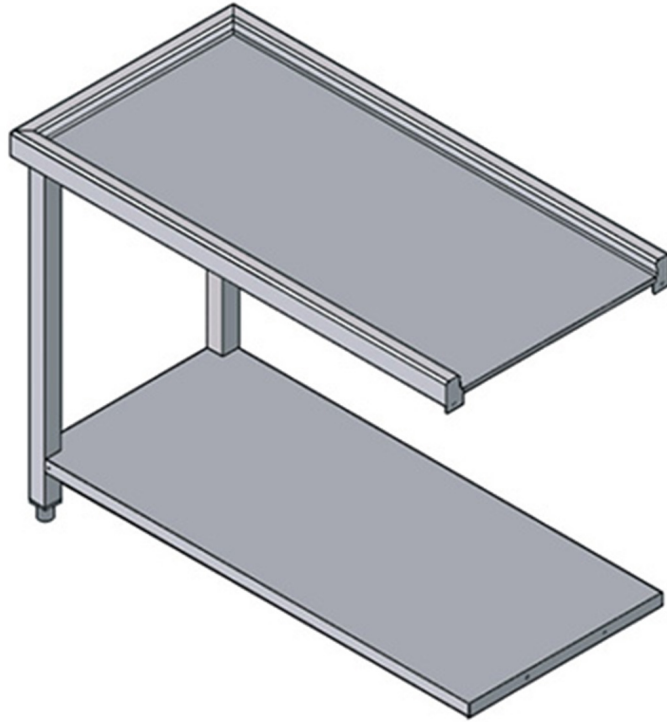

## P110U

TABLE DE SORTIE POUR MODELES ATR1500 ET ATR1800

## CARACTÉRISTIQUES TECHNIQUES

**Largeur:** 1130 mm  
**Profondeur:** 580 mm  
**Hauteur:** 870 mm  
**Volume:** 0.56 m<sup>3</sup>