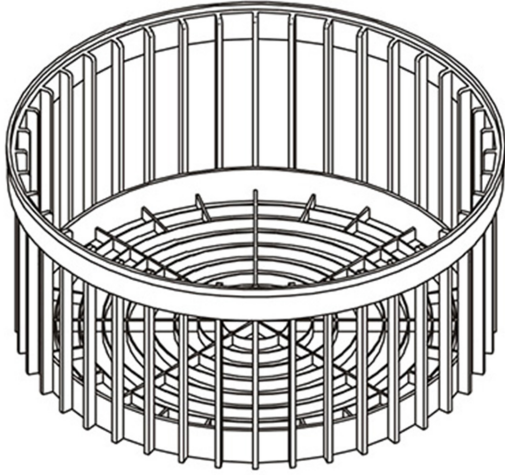

5780

PANIER ROND Å,350 x 160 mm

**DESCRIPTION DU PRODUIT**

Pour lave-verres

CARACTÉRISTIQUES TECHNIQUES

Largeur: 350 mm

Profondeur: 350 mm

Hauteur: 160 mm