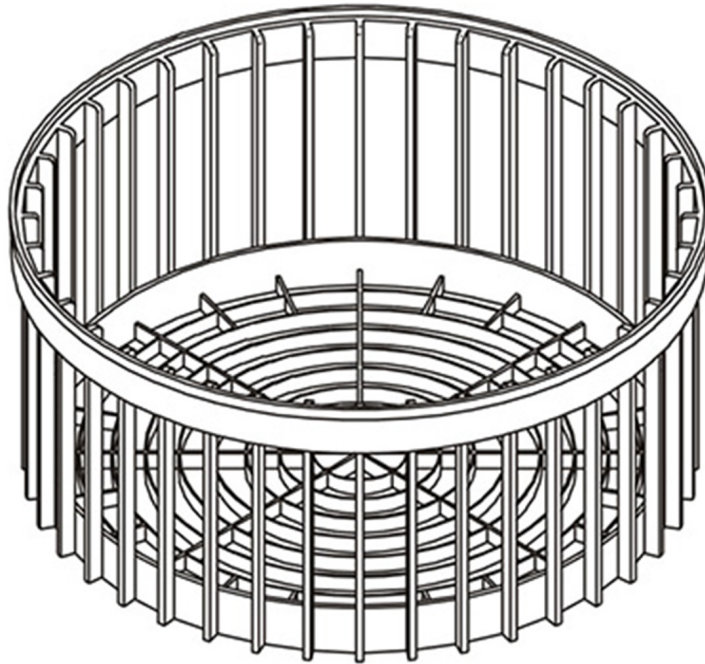

5780

PANIER ROND Å,350 x 160 mm

**DESCRIPTION DU PRODUIT**

Pour lave-verres

CARACTÉRISTIQUES TECHNIQUES

Largeur: 350 mm

Profondeur: 350 mm

Hauteur: 160 mm