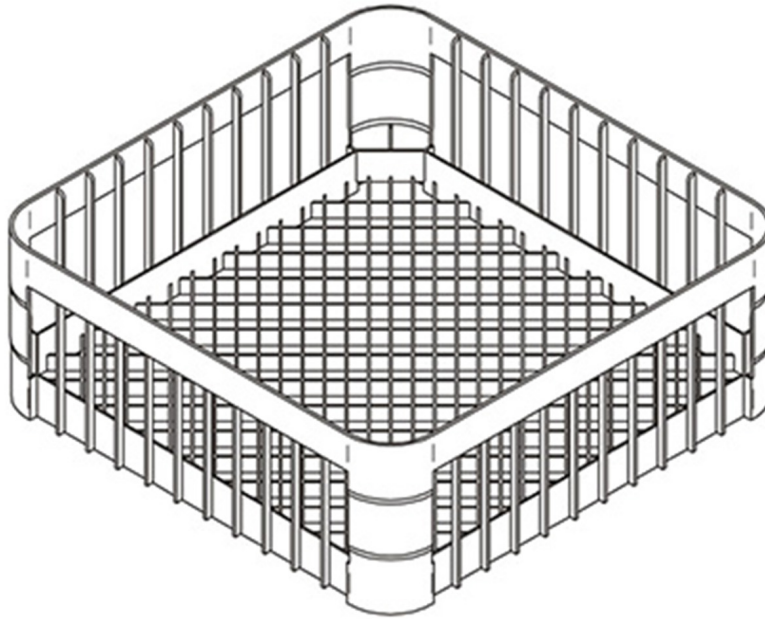

2491

PANIER A VERRES 450 x 450 x 165 mm

DESCRIPTION DU PRODUIT

Pour lave-verres

CARACTÉRISTIQUES TECHNIQUES

Largeur: 450 mm

Profondeur: 450 mm

Hauteur: 165 mm