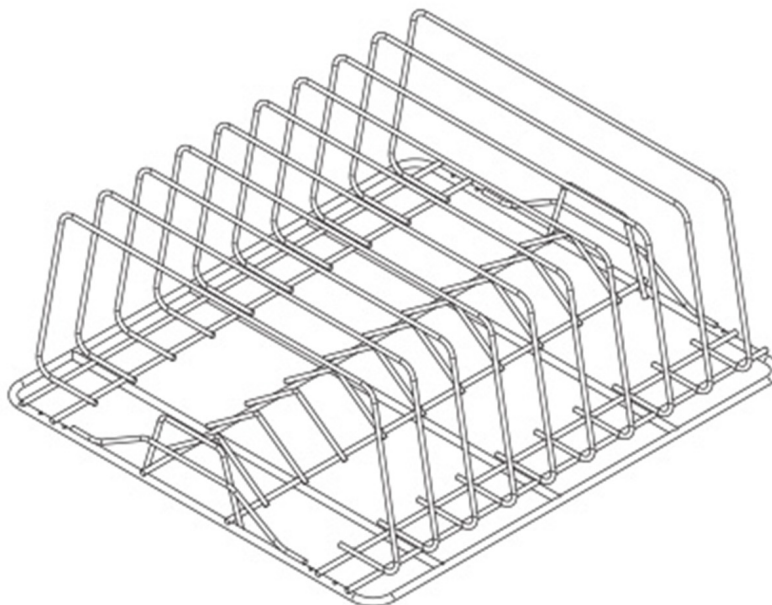

14282

PANIER INOX POUR 9 PLATEAUX

DESCRIPTION DU PRODUIT

Pour modèles ALP01S et ALP01GS

CARACTÉRISTIQUES TECHNIQUES

Largeur: 700 mm

Profondeur: 600 mm

Hauteur: 285 mm