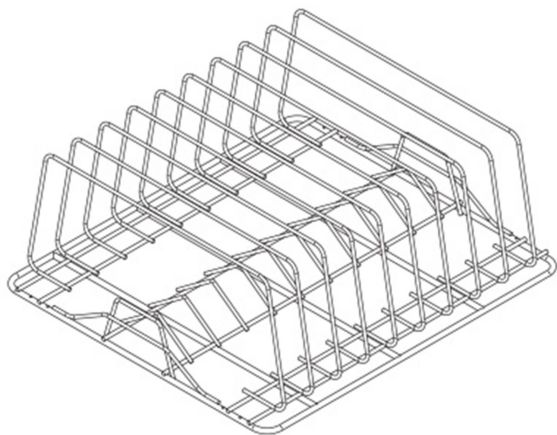

14282

PANIER INOX POUR 9 PLATEAUX

DESCRIPTION DU PRODUIT

Pour modèles ALP01S et ALP01GS

CARACTÉRISTIQUES TECHNIQUES

Largeur: 700 mm

Profondeur: 600 mm

Hauteur: 285 mm