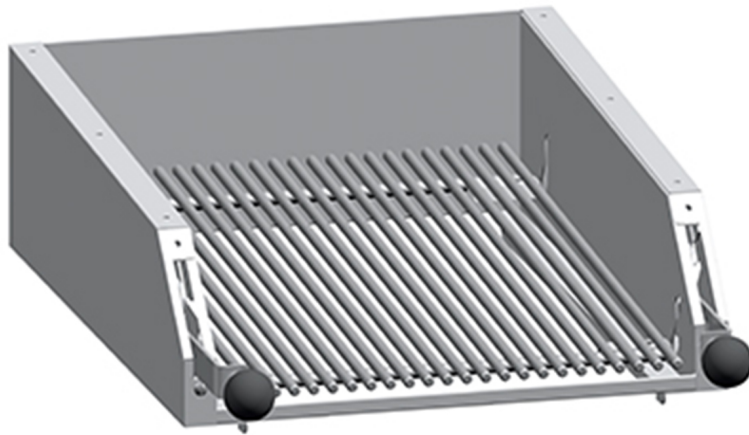

## K7GRP05M

GRILLES A PIERRE VOLCANIQUE - GRILLE INOX MOBILE POUR POISSON 1/2  
MODULE

## CARACTÉRISTIQUES TECHNIQUES

**Largeur:** 610 mm  
**Profondeur:** 399 mm  
**Hauteur:** 148 mm  
**Poids:** 8 kg