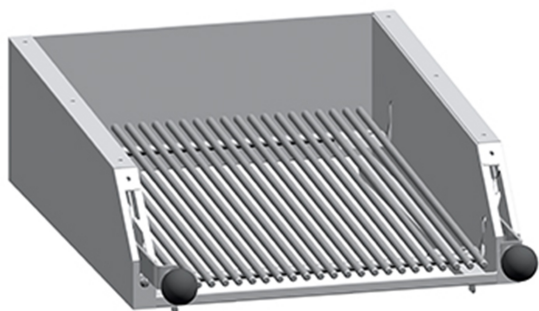

## K7GRP05M

GRILLES A PIERRE VOLCANIQUE - GRILLE INOX MOBILE POUR POISSON 1/2  
MODULE

## CARACTÉRISTIQUES TECHNIQUES

**Largeur:** 610 mm  
**Profondeur:** 399 mm  
**Hauteur:** 148 mm  
**Poids:** 8 kg