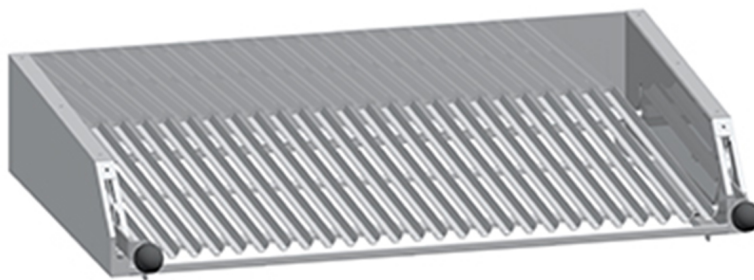

K7GRC10M

GRILLES A PIERRE VOLCANIQUE - GRILLE INOX MOBILE POUR VIANDE 1 MODULE

CARACTÉRISTIQUES TECHNIQUES

Largeur: 610 mm

Profondeur: 799 mm

Hauteur: 148 mm

Poids: 9 kg