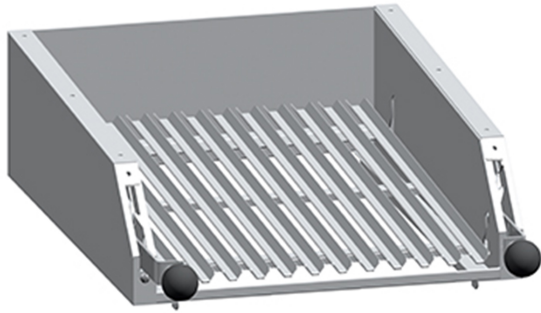

## K7GRC05M

GRILLES A PIERRE VOLCANIQUE - GRILLE INOX MOBILE POUR VIANDE 1/2 MODULE

## CARACTÉRISTIQUES TECHNIQUES

**Largeur:** 610 mm  
**Profondeur:** 399 mm  
**Hauteur:** 148 mm  
**Poids:** 5 kg