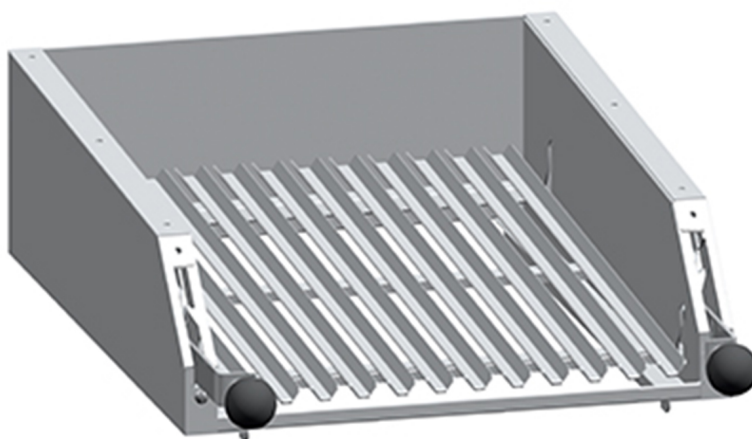

## K7GRC05M

GRILLES A PIERRE VOLCANIQUE - GRILLE INOX MOBILE POUR VIANDE 1/2 MODULE

## CARACTÉRISTIQUES TECHNIQUES

**Largeur:** 610 mm  
**Profondeur:** 399 mm  
**Hauteur:** 148 mm  
**Poids:** 5 kg